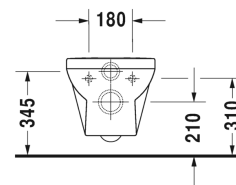

**Vägghängd WC Duravit Rimless® # 256209..00 / 256209..00**

| &lt; 365 mm &gt; |

Vägghängd WC Duravit Rimless®	Dimension	Vikt	Ordernummer
utan spolkant, WC, UWL klass 1			
<b>Färger</b>			
00 Alpinvit 20 HygieneGlaze (an antibacterial ceramic glaze that provides almost indefinite effectiveness)			
<b>Variant</b>			
♣ 4,5 liter spolning	365 x 540 mm	23,000 kg	256209..00
♣ 4,5 liter spolning	365 x 540 mm	23,000 kg	256209..00
Sanitärt porslin med den speciella WonderGliss-ytan kommer att hålla sig ren och snygg en lång tid framöver. Vid beställning av WondeGliss vänligen lägg till en "1" som elfte siffra i artikelnumret.			
<b>Accessory for ceramics</b>			
Bult-/skruvsats till väggbidé och vägg-WC	Ø 12 x 180 mm	0,200 kg	006500
Ljuddämpningssats till vägg-WC		0,300 kg	005064
<b>Passande produkter</b>			
WC-sits gångjärnsinfästning i rostfritt stål, med SoftClose,			002079
WC-sits gångjärnsinfästning i rostfritt stål, utan Softclose,			002071

Alla tekniska ritningar innehåller nödvändiga mått för standardtoleranser. Anges i mm och är inte exakta. Exakta mått kan endast få på den färdiga produkten.