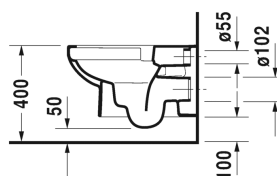

**Vägghängd WC Duravit Rimless® # 256209..00 / 256209..00**

| &lt; 365 mm &gt; |

Vägghängd WC Duravit Rimless®	Dimension	Vikt	Ordernummer
utan spolkant, WC, UWL klass 1			
<b>Färger</b>			
00 Alpinvit 20 HygieneGlaze (an antibacterial ceramic glaze that provides almost indefinite effectiveness)			
<b>Variant</b>			
♣ 4,5 liter spolning	365 x 540 mm	23,000 kg	256209..00
♣ 4,5 liter spolning	365 x 540 mm	23,000 kg	256209..00
Sanitärt porslin med den speciella WonderGliss-ytan kommer att hålla sig ren och snygg en lång tid framöver. Vid beställning av WondeGliss vänligen lägg till en "1" som elfte siffra i artikelnumret.			
<b>Accessory for ceramics</b>			
Bult-/skruvsats till väggbidé och vägg-WC	Ø 12 x 180 mm	0,200 kg	006500
Ljuddämpningssats till vägg-WC		0,300 kg	005064
<b>Passande produkter</b>			
WC-sits gångjärnsinfästning i rostfritt stål, med SoftClose,			002079
WC-sits gångjärnsinfästning i rostfritt stål, utan Softclose,			002071

Alla tekniska ritningar innehåller nödvändiga mått för standardtoleranser. Anges i mm och är inte exakta. Exakta mått kan endast få på den färdiga produkten.