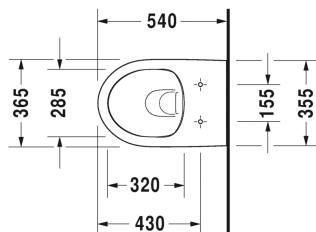

**Vägghängd WC Duravit Rimless® # 256209..00 / 256209..00**

| &lt; 365 mm &gt; |

Vägghängd WC Duravit Rimless®	Dimension	Vikt	Ordernummer
utan spolkant, WC, UWL klass 1			
<b>Färger</b>			
00 Alpinvit 20 HygieneGlaze (an antibacterial ceramic glaze that provides almost indefinite effectiveness)			
<b>Variant</b>			
♣ 4,5 liter spolning	365 x 540 mm	23,000 kg	256209..00
♣ 4,5 liter spolning	365 x 540 mm	23,000 kg	256209..00
Sanitärt porslin med den speciella WonderGliss-ytan kommer att hålla sig ren och snygg en lång tid framöver. Vid beställning av WondeGliss vänligen lägg till en "1" som elfte siffra i artikelnumret.			
<b>Accessory for ceramics</b>			
Bult-/skruvsats till väggbidé och vägg-WC	Ø 12 x 180 mm	0,200 kg	006500
Ljuddämpningssats till vägg-WC		0,300 kg	005064
<b>Passande produkter</b>			
WC-sits gångjärnsinfästning i rostfritt stål, med SoftClose,			002079
WC-sits gångjärnsinfästning i rostfritt stål, utan Softclose,			002071

Alla tekniska ritningar innehåller nödvändiga mått för standardtoleranser. Anges i mm och är inte exakta. Exakta mått kan endast få på den färdiga produkten.