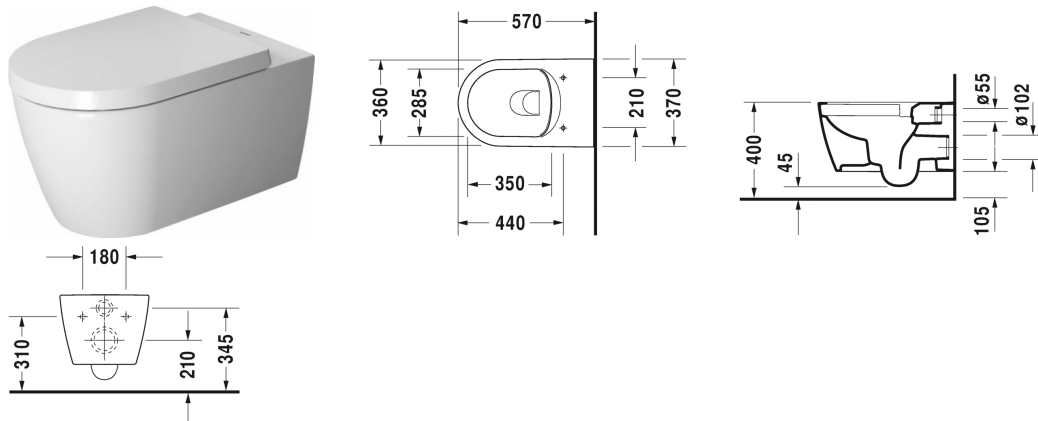

Vägghängd WC Duravit Rimless® # 252909..00 / 252909..00 /
252909..00 / 252909..00

| < 370 mm > |

| Vägghängd WC Duravit Rimless® | Dimension | Vikt | Ordernummer |
|---|---------------|-----------|-------------|
| utan spolkant, WC, Durafix inkluderad, UWL klass 1 | | | |
| Färger | | | |
| 00 Alpinvit 20 HygieneGlaze (an antibacterial ceramic glaze that provides almost indefinite effectiveness) 26 White/White Satin Matt 90 White HygieneGlaze/White Satin Matt | | | |
| Variant | | | |
| ♣ färg insida Vit, färg utsida Vit, 4,5 liter spolning | 370 x 570 mm | 26,000 kg | 252909..00 |
| ♣ färg insida Vit, färg utsida Vit, 4,5 liter spolning | 370 x 570 mm | 26,000 kg | 252909..00 |
| ♣ färg insida Vit, färg utsida Vit Satinmatt, 4,5 liter spolning | 370 x 570 mm | 26,000 kg | 252909..00 |
| ♣ färg insida Vit, färg utsida Vit Satinmatt, 4,5 liter spolning | 370 x 570 mm | 26,000 kg | 252909..00 |
| Infobox | | | |
| Durafix för dold montering är inkluderad i leveransen. | | | |
| Sanitärt porslin med den speciella WonderGliss-ytan kommer att hålla sig ren och snygg en lång tid framöver. Vid beställning av WonderGliss vänligen lägg till en "1" som elfte siffra i artikelnumret. | | | |
| Accessory for ceramics | | | |
| WC-sits avtagbar, gångjärnsinfästning i rostfritt stål, med softclose | | 2,100 kg | 002009 |
| WC-sits gångjärnsinfästning i rostfritt stål, utan Softclose | | 2,100 kg | 002001 |
| Bult-/skruvsats till väggbidé och vägg-WC | Ø 12 x 180 mm | 0,200 kg | 006500 |
| Ljuddämpningssats till vägg-WC | | 0,300 kg | 005064 |

**Vägghängd WC Duravit Rimless® # 252909..00 / 252909..00 /
252909..00 / 252909..00**

|< 370 mm >|

Alla tekniska ritningar innehåller nödvändiga mått för standardtoleranser. Anges i mm och är inte exakta. Exakta mått kan endast få på den färdiga produkten.