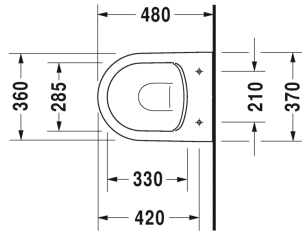

**Vägghängd WC Compact Duravit Rimless® # 253009..00 / 253009..00 / 253009..00**

| < 370 mm > |

Vägghängd WC Compact Duravit Rimless®	Dimension	Vikt	Ordernummer
utan spolkant, WC, Durafix inkluderad, UWL klass 1			
<b>Färger</b>			
00 Alpinvit 20 HygieneGlaze (an antibacterial ceramic glaze that provides almost indefinite effectiveness) 26 White/White Satin Matt 90 White HygieneGlaze/White Satin Matt			
<b>Variant</b>			
♣ färg insida Vit, färg utsida Vit, 4,5 liter spolning	370 x 480 mm	23,600 kg	253009..00
♣ färg insida Vit, färg utsida Vit, 4,5 liter spolning	370 x 480 mm	23,600 kg	253009..00
♣ färg insida Vit, färg utsida Vit Satinmatt, 4,5 liter spolning	370 x 480 mm	23,600 kg	253009..00
n u ll färg insida Vit, färg utsida Vit Satinmatt, 4,5 liter spolning	370 x 480 mm	23,600 kg	253009..00
<b>Infobox</b>			
Durafix för dold montering är inkluderad i leveransen.			
Sanitært porslin med den speciella WonderGliss-ytan kommer att hålla sig ren och snygg en lång tid framöver. Vid beställning av WonderGliss vänligen lägg till en "1" som elfte siffr i artikelnumret.			
<b>Accessory for ceramics</b>			
WC-sits avtagbar, gångjärnsinfästning i rostfritt stål, med softclose		2,000 kg	002019
WC-sits gångjärnsinfästning i rostfritt stål, utan Softclose		2,000 kg	002011
Bult-/skruvsats till väggbidé och vägg-WC	Ø 12 x 180 mm	0,200 kg	006500
Ljuddämpningssats till vägg-WC		0,300 kg	005064

Alla tekniska ritningar innehåller nödvändiga mått för standardtoleranser. Anges i mm och är inte exakta. Exakta mått kan endast få på den färdiga produkten.