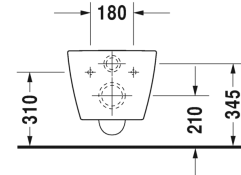

**Vägghängd WC Compact Duravit Rimless® # 253009..00 / 253009..00 / 253009..00**

| < 370 mm > |

Vägghängd WC Compact Duravit Rimless®	Dimension	Vikt	Ordernummer
utan spolkant, WC, Durafix inkluderad, UWL klass 1			
<b>Färger</b>			
00 Alpinvit 20 HygieneGlaze (an antibacterial ceramic glaze that provides almost indefinite effectiveness) 26 White/White Satin Matt 90 White HygieneGlaze/White Satin Matt			
<b>Variant</b>			
♣ färg insida Vit, färg utsida Vit, 4,5 liter spolning	370 x 480 mm	23,600 kg	253009..00
♣ färg insida Vit, färg utsida Vit, 4,5 liter spolning	370 x 480 mm	23,600 kg	253009..00
♣ färg insida Vit, färg utsida Vit Satinmatt, 4,5 liter spolning	370 x 480 mm	23,600 kg	253009..00
n u ll färg insida Vit, färg utsida Vit Satinmatt, 4,5 liter spolning	370 x 480 mm	23,600 kg	253009..00
<b>Infobox</b>			
Durafix för dold montering är inkluderad i leveransen.			
Sanitært porslin med den speciella WonderGliss-ytan kommer att hålla sig ren och snygg en lång tid framöver. Vid beställning av WonderGliss vänligen lägg till en "1" som elfte siffr i artikelnumret.			
<b>Accessory for ceramics</b>			
WC-sits avtagbar, gångjärnsinfästning i rostfritt stål, med softclose		2,000 kg	002019
WC-sits gångjärnsinfästning i rostfritt stål, utan Softclose		2,000 kg	002011
Bult-/skruvsats till väggbidé och vägg-WC	Ø 12 x 180 mm	0,200 kg	006500
Ljuddämpningssats till vägg-WC		0,300 kg	005064

Alla tekniska ritningar innehåller nödvändiga mått för standardtoleranser. Anges i mm och är inte exakta. Exakta mått kan endast få på den färdiga produkten.