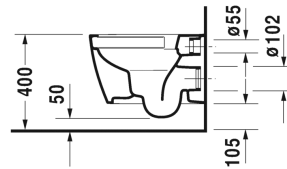

**Vägghängd WC Compact Duravit Rimless® # 253009..00 / 253009..00 / 253009..00**

| < 370 mm > |

Vägghängd WC Compact Duravit Rimless®	Dimension	Vikt	Ordernummer
utan spolkant, WC, Durafix inkluderad, UWL klass 1			
<b>Färger</b>			
00 Alpinvit 20 HygieneGlaze (an antibacterial ceramic glaze that provides almost indefinite effectiveness) 26 White/White Satin Matt 90 White HygieneGlaze/White Satin Matt			
<b>Variant</b>			
♣ färg insida Vit, färg utsida Vit, 4,5 liter spolning	370 x 480 mm	23,600 kg	253009..00
♣ färg insida Vit, färg utsida Vit, 4,5 liter spolning	370 x 480 mm	23,600 kg	253009..00
♣ färg insida Vit, färg utsida Vit Satinmatt, 4,5 liter spolning	370 x 480 mm	23,600 kg	253009..00
n u ll färg insida Vit, färg utsida Vit Satinmatt, 4,5 liter spolning	370 x 480 mm	23,600 kg	253009..00
<b>Infobox</b>			
Durafix för dold montering är inkluderad i leveransen.			
Sanitært porslin med den speciella WonderGliss-ytan kommer att hålla sig ren och snygg en lång tid framöver. Vid beställning av WonderGliss vänligen lägg till en "1" som elfte siffr i artikelnumret.			
<b>Accessory for ceramics</b>			
WC-sits avtagbar, gångjärnsinfästning i rostfritt stål, med softclose		2,000 kg	002019
WC-sits gångjärnsinfästning i rostfritt stål, utan Softclose		2,000 kg	002011
Bult-/skruvsats till väggbidé och vägg-WC	Ø 12 x 180 mm	0,200 kg	006500
Ljuddämpningssats till vägg-WC		0,300 kg	005064

Alla tekniska ritningar innehåller nödvändiga mått för standardtoleranser. Anges i mm och är inte exakta. Exakta mått kan endast få på den färdiga produkten.