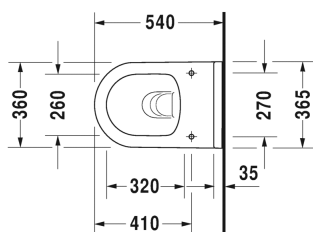

**Vägghängd WC Duravit Rimless® # 252709..00 / 252709..00**

| &lt; 360 mm &gt; |

Vägghängd WC Duravit Rimless®	Dimension	Vikt	Ordernummer
utan spolkant, WC, Durafix inkluderad, UWL klass 1			
<b>Färger</b>			
00 Alpinvit 20 HygieneGlaze (an antibacterial ceramic glaze that provides almost indefinite effectiveness)			
<b>Variant</b>			
♣ 4,5 liter spolning	360 x 540 mm	27,000 kg	252709..00
♣ 4,5 liter spolning	360 x 540 mm	27,000 kg	252709..00
<b>Infobox</b>			
Durafix för dold montering är inkluderad i leveransen.			
Sanitært porslin med den speciella WonderGliss-ytan kommer att hålla sig ren och snygg en lång tid framöver. Vid beställning av WonderGliss vänligen lägg till en "1" som elfte siffra i artikelnumret.			
<b>Accessory for ceramics</b>			
Bult-/skruvsats till väggbidé och vägg-WC	Ø 12 x 180 mm	0,200 kg	006500
Ljuddämpningssats till vägg-WC		0,300 kg	005020
<b>Passande produkter</b>			
WC-sits gångjärnsinfästning i rostfritt stål, utan Softclose,			006381
WC-sits gångjärnsinfästning i rostfritt stål, avtagbar, med SoftClose,			006389

Alla tekniska ritningar innehåller nödvändiga mått för standardtoleranser. Anges i mm och är inte exakta. Exakta mått kan endast få på den färdiga produkten.