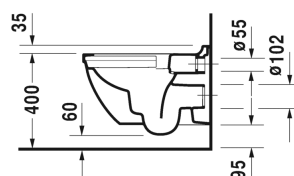

**Vägghängd WC Duravit Rimless® # 252709..00 / 252709..00**

| &lt; 360 mm &gt; |

Vägghängd WC Duravit Rimless®	Dimension	Vikt	Ordernummer
utan spolkant, WC, Durafix inkluderad, UWL klass 1			
<b>Färger</b>			
00 Alpinvit 20 HygieneGlaze (an antibacterial ceramic glaze that provides almost indefinite effectiveness)			
<b>Variant</b>			
♣ 4,5 liter spolning	360 x 540 mm	27,000 kg	252709..00
♣ 4,5 liter spolning	360 x 540 mm	27,000 kg	252709..00
<b>Infobox</b>			
Durafix för dold montering är inkluderad i leveransen.			
Sanitært porslin med den speciella WonderGliss-ytan kommer att hålla sig ren och snygg en lång tid framöver. Vid beställning av WonderGliss vänligen lägg till en "1" som elfte siffra i artikelnumret.			
<b>Accessory for ceramics</b>			
Bult-/skruvsats till väggbidé och vägg-WC	Ø 12 x 180 mm	0,200 kg	006500
Ljuddämpningssats till vägg-WC		0,300 kg	005020
<b>Passande produkter</b>			
WC-sits gångjärnsinfästning i rostfritt stål, utan Softclose,			006381
WC-sits gångjärnsinfästning i rostfritt stål, avtagbar, med SoftClose,			006389

Alla tekniska ritningar innehåller nödvändiga mått för standardtoleranser. Anges i mm och är inte exakta. Exakta mått kan endast få på den färdiga produkten.