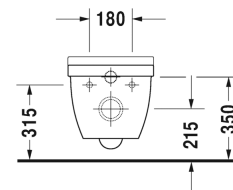

**Vägghängd WC Duravit Rimless® # 252709..00 / 252709..00**

| &lt; 360 mm &gt; |

Vägghängd WC Duravit Rimless®	Dimension	Vikt	Ordernummer
utan spolkant, WC, Durafix inkluderad, UWL klass 1			
<b>Färger</b>			
00 Alpinvit 20 HygieneGlaze (an antibacterial ceramic glaze that provides almost indefinite effectiveness)			
<b>Variant</b>			
♣ 4,5 liter spolning	360 x 540 mm	27,000 kg	252709..00
♣ 4,5 liter spolning	360 x 540 mm	27,000 kg	252709..00
<b>Infobox</b>			
Durafix för dold montering är inkluderad i leveransen.			
Sanitært porslin med den speciella WonderGliss-ytan kommer att hålla sig ren och snygg en lång tid framöver. Vid beställning av WonderGliss vänligen lägg till en "1" som elfte siffra i artikelnumret.			
<b>Accessory for ceramics</b>			
Bult-/skruvsats till väggbidé och vägg-WC	Ø 12 x 180 mm	0,200 kg	006500
Ljuddämpningssats till vägg-WC		0,300 kg	005020
<b>Passande produkter</b>			
WC-sits gångjärnsinfästning i rostfritt stål, utan Softclose,			006381
WC-sits gångjärnsinfästning i rostfritt stål, avtagbar, med SoftClose,			006389

Alla tekniska ritningar innehåller nödvändiga mått för standardtoleranser. Anges i mm och är inte exakta. Exakta mått kan endast få på den färdiga produkten.