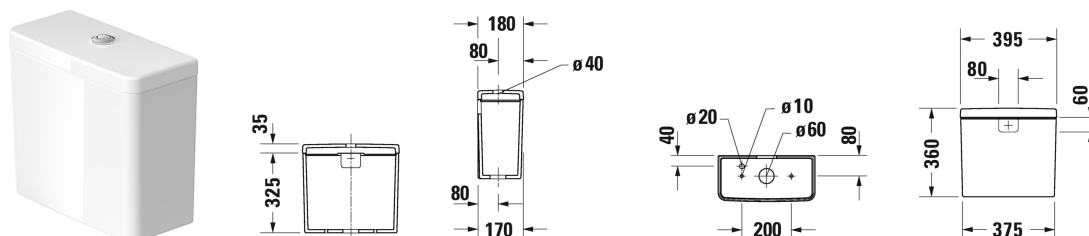

Cistern # 0944100005 / 0944100085

| < 395 mm > |

Cistern	Dimension	Vikt	Ordernummer
med 2-knappspolning, krom, för anslutning nertill, vänster, R10, doltt			
Färger			
00 Alpinvit			
Variant			
◆ 6/3 L, UWL klass 2	395 x 180 mm	14,900 kg	0944100005
◆ 4,5/3 L, UWL klass 1	395 x 180 mm	14,900 kg	0944100085
Sanitärt porslin med den speciella WonderGliss-ytan kommer att hålla sig ren och snygg en lång tid framöver. Vid beställning av WonderGliss vänligen lägg till en "1" som elfte siffra i artikelnumret.			
Passande produkter			
Golvstående WC, kombination, Duravit Rimless® utan spolkant, underdel till kombination (cistern & sits ej inkluderad), WC, inklusive fäste, UWL klass 1, 4,5 liter spolning, 370 x 650 mm	370 x 650 mm		200209