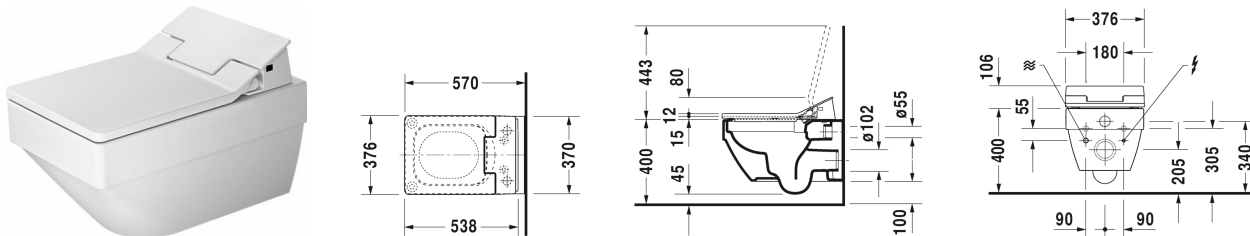

Vero Air WC-skål vägghängd Duravit Rimless till SensoWash® # 252559..00 / 252559..00

| < 370 mm > |

WC-skål vägghängd Duravit Rimless till SensoWash®	Dimension	Vikt	Ordernummer
utan spolkant, WC, Durafix inkluderad, UWL klass 1, endast i kombination med SensoWash, anslutningsdetaljer med dold anslutning inkluderat			
Färger			
00 Alpinvit 20 HygieneGlaze (an antibacterial ceramic glaze that provides almost indefinite effectiveness)			
Variant			
◆ 4,5 liter spolning	370 x 570 mm	25,300 kg	252559..00
◆ 4,5 liter spolning	370 x 570 mm	25,300 kg	252559..00
Sanitärt porslin med den speciella WonderGliss-ytan kommer att hålla sig ren och snygg en lång tid framöver. Vid beställning av WonderGliss vänligen lägg till en "1" som elfte siffra i artikelnumret.			
Accessory for ceramics			
Bult-/skruvsats till väggbidé och vägg-WC	Ø 12 x 180 mm	0,200 kg	006500
Anslutningsset i kombination med SensoWash WC-sits med hygiendusck, till Geberit Monolith WC modul			100692
Anslutningsset i kombination med SensoWash WC-sits med hygiendusck, för inbyggnads element H=82-100 cm, med rörledning för anslutning inne i tank			100730
Anslutningsset i kombination med SensoWash WC-sits med hygiendusck, för inbyggnads element H=112-115 cm, med skyddsror för anslutning inne i tank			100691
Pre-installations sats i kombination med SensoWash, för inbyggnads fixtur med horisontella stöd utan SensoWash WC-sits med hygiendusck pre-installations/anslutningsset			005072
Ljuddämpningssats till vägg-WC		0,300 kg	005064
Passande produkter