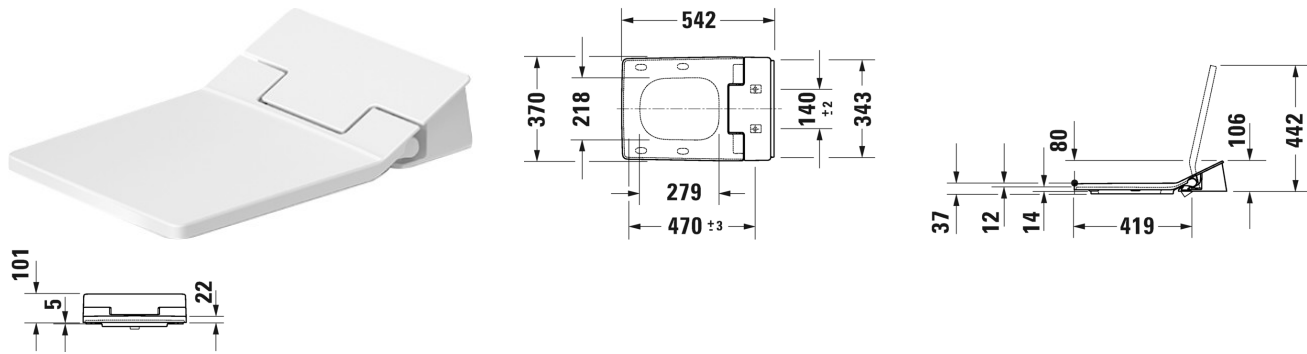

Sensowash Slim, WC med integrerad med hygiendus, Viu* # 611600002304300

| < 370 mm > |

Sensowash Slim, WC med integrerad med hygiendus, Viu*	Dimension	Vikt	Ordernummer
<p>bak, fram och oscillerande tvätt, individuell inställning av vattentemperatur samt position av munstycke och vattentryck, med automatisk SoftClose, nattljus, fjärrkontroll inkluderad, Låsfunktion via fjärrkontroll, självrengörande duschstång, på / av-knapp, med dolda anslutningar, Sits och lock enkelt avtagbart med en hand, Automatisk dränering vid längre perioder av inaktivitet</p>			
Färger			
00 Alpinvit			
Variant			
AC 220 - 240V 50Hz, Integrerad säkerhetanordning enligt EN 1717, Avkalkningsfunktion och tabletter inkluderade	370 x 542 mm	5,500 kg	611600002304300
Infobox			
Installera en avhjärdare om vattnets hårdhet ≥ 2.4 mmol/l ($\geq 14^\circ$ dH or 24° fH).			
Passande produkter			
WC-skål vägghängd Duravit Rimless till SensoWash® utan spolkant, WC, Durafix inkluderad, endast i kombination med SensoWash, anslutningsdetaljer med dold anslutning inkluderat, UWL klass 1, 370 x 570 mm	370 x 570 mm		251159

Alla tekniska ritningar innehåller nödvändiga mått för standardtoleranser. Anges i mm och är inte exakta. Exakta mått kan endast få på den färdiga produkten.