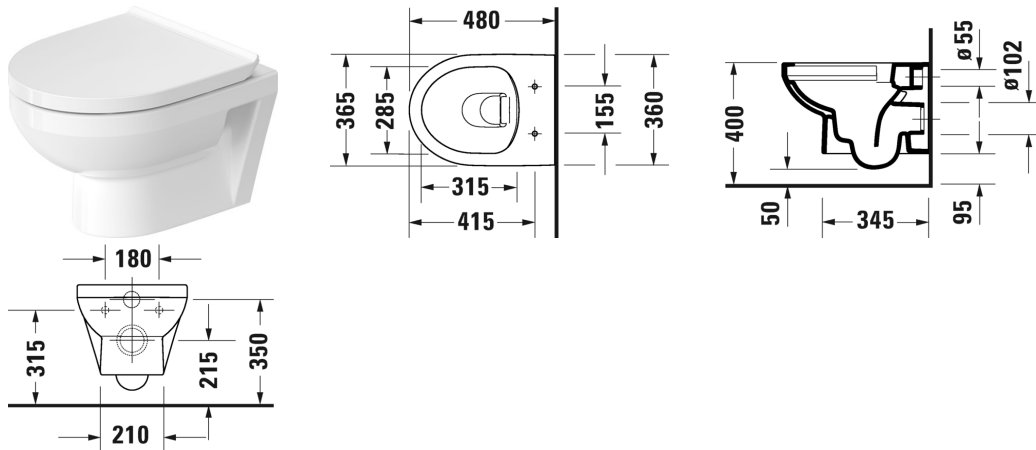

Vägghängd WC Compact Duravit Rimless® # 257509..00 /  
257509..00

| < 365 mm > |

Vägghängd WC Compact Duravit Rimless®	Dimension	Vikt	Ordernummer
utan spolkant, WC, UWL klass 1, 4,5 liter spolning			
<b>Färger</b>			
00 Alpinvit 20 HygieneGlaze (an antibacterial ceramic glaze that provides almost indefinite effectiveness)			
<b>Variant</b>			
•	365 x 480 mm	20,500 kg	257509..00
•	365 x 480 mm	20,500 kg	257509..00
<b>Infobox</b>			
Finns med standard sits och lock			
Sanitärt porslin med den speciella WonderGliss-ytan kommer att hålla sig ren och snygg en lång tid framöver. Vid beställning av WonderGliss vänligen lägg till en "1" som elfte siffra i artikelnumret.			
Bult/skrivsats till väggbidé och vägg-WC	Ø 12 x 180 mm	0,200 kg	006500
Ljuddämpningssats till vägg-WC		0,300 kg	005064
<b>Passande produkter</b>			
WC-sits gångjärnsinfästning i rostfritt stål, utan Softclose,			002611
WC-sits gångjärnsinfästning i rostfritt stål, med softclose,			002619

Alla tekniska ritningar innehåller nödvändiga mått för standardtoleranser. Anges i mm och är inte exakta. Exakta mått kan endast få på den färdiga produkten.