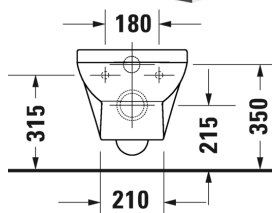

## WC-skål vägghängd Compact Duravit Rimless® # 45750900A1

WC-skål vägghängd Compact Duravit Rimless®	Dimension	Vikt	Ordernummer
Emballage dimension 510 x 392 x 430 mm			
<b>Färger</b>			
00 Alpinvit			
<b>Variant</b>			
		23,000 kg	45750900A1
<b>Infobox</b>			
Om fixtur ej används rekommenderar vi bultsats # 006500			

Alla tekniska ritningar innehåller nödvändiga mått för standardtoleranser. Anges i mm och är inte exakta. Exakta mått kan endast få på den färdiga produkten.