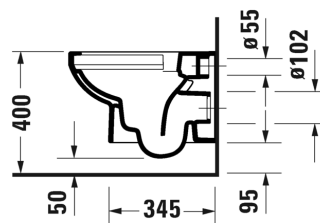

## WC-skål vägghängd Compact Duravit Rimless® # 45750900A1

WC-skål vägghängd Compact Duravit Rimless®	Dimension	Vikt	Ordernummer
Emballage dimension 510 x 392 x 430 mm			
<b>Färger</b>			
00 Alpinvit			
<b>Variant</b>			
		23,000 kg	45750900A1
<b>Infobox</b>			
Om fixtur ej används rekommenderar vi bultsats # 006500			

Alla tekniska ritningar innehåller nödvändiga mått för standardtoleranser. Anges i mm och är inte exakta. Exakta mått kan endast få på den färdiga produkten.