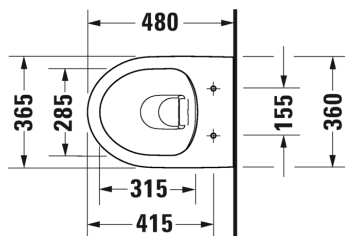

## WC-skål vägghängd Compact Duravit Rimless® # 45750900A1

WC-skål vägghängd Compact Duravit Rimless®	Dimension	Vikt	Ordernummer
Emballage dimension 510 x 392 x 430 mm			
<b>Färger</b>			
00 Alpinvit			
<b>Variant</b>			
		23,000 kg	45750900A1
<b>Infobox</b>			
Om fixtur ej används rekommenderar vi bultsats # 006500			

Alla tekniska ritningar innehåller nödvändiga mått för standardtoleranser. Anges i mm och är inte exakta. Exakta mått kan endast få på den färdiga produkten.