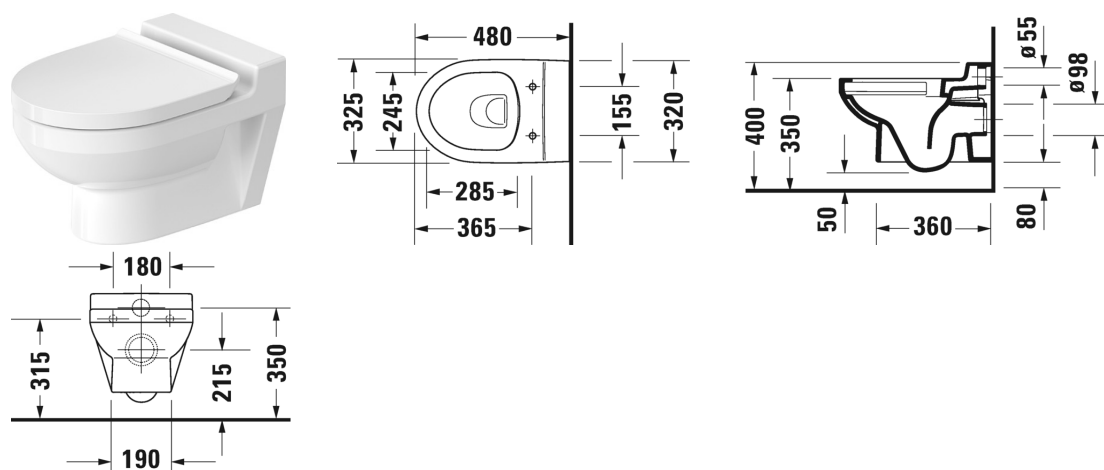

Vägghängd WC Duravit Rimless® # 257409..00 / 257409..00

|< 325 mm >|

Vägghängd WC Duravit Rimless®	Dimension	Vikt	Ordernummer
utan spolkant, WC, Modell för barn, UWL klass 1, 4,5 liter spolning			
Färger			
00 Alpinvit 20 HygieneGlaze (an antibacterial ceramic glaze that provides almost indefinite effectiveness)			
Variant			
•	325 x 480 mm	18,500 kg	257409..00
•	325 x 480 mm	18,500 kg	257409..00
Sanitärt porslin med den speciella WonderGliss-ytan kommer att hålla sig ren och snygg en lång tid framöver. Vid beställning av WondeGliss vänligen lägg till en "1" som elfte siffra i artikelnumret.			
Bult/skravsats till väggbidé och vägg-WC	Ø 12 x 180 mm	0,200 kg	006500
Passande produkter			
WC-sits gångjärnsinfästning i rostfritt stål, med SoftClose,			002139

Alla tekniska ritningar innehåller nödvändiga mått för standardtoleranser. Anges i mm och är inte exakta. Exakta mått kan endast få på den färdiga produkten.