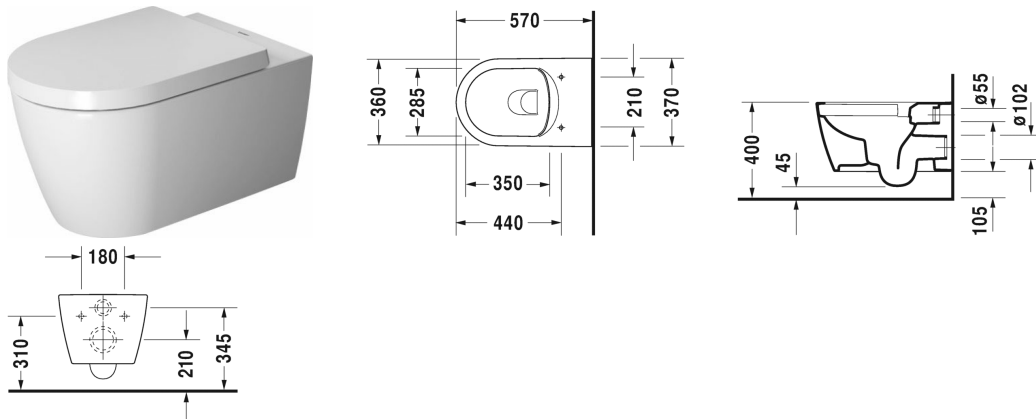

Vägghängd WC-skål Duravit Rimless® # 252909..00 /
252909..00 / 252909..00 / 252909..00

| < 370 mm > |

Vägghängd WC-skål Duravit Rimless®	Dimension	Vikt	Ordernummer
utan spolkant, WC, Durafix inkluderad, UWL klass 1			
Färger			
00 Alpinvit 20 HygieneGlaze (an antibacterial ceramic glaze that provides almost indefinite effectiveness) 26 White/White Satin Matt 90 White HygieneGlaze/White Satin Matt			
Variant			
♣ färg insida Vit, färg utsida Vit, 4,5 liter spolning	370 x 570 mm	26,000 kg	252909..00
♣ färg insida Vit, färg utsida Vit, 4,5 liter spolning	370 x 570 mm	26,000 kg	252909..00
♣ färg insida Vit, färg utsida Vit Satinmatt, 4,5 liter spolning	370 x 570 mm	26,000 kg	252909..00
♣ färg insida Vit, färg utsida Vit Satinmatt, 4,5 liter spolning	370 x 570 mm	26,000 kg	252909..00
Infobox			
Durafix för dold montering är inkluderad i leveransen.			
Sanitärt porslin med den speciella WonderGliss-ytan kommer att hålla sig ren och snygg en lång tid framöver. Vid beställning av WonderGliss vänligen lägg till en "1" som elfte siffra i artikelnumret.			
Accessory for ceramics			
WC-sits avtagbar, gångjärnsinfästning i rostfritt stål, med softclose		2,100 kg	002009
WC-sits gångjärnsinfästning i rostfritt stål, utan Softclose		2,100 kg	002001
Bult/skruvssats till väggbidé och vägg-WC	Ø 12 x 180 mm	0,200 kg	006500
Ljuddämpningssats till vägg-WC		0,300 kg	005064

Vägghängd WC-skål Duravit Rimless® # 252909..00 /
252909..00 / 252909..00 / 252909..00

|< 370 mm >|

Alla tekniska ritningar innehåller nödvändiga mått för standardtoleranser. Anges i mm och är inte exakta. Exakta mått kan endast få på den färdiga produkten.