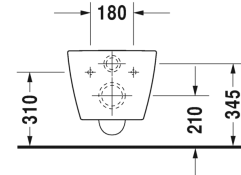

**Vägghängd WC Compact Duravit Rimless® # 253009..00 / 253009..00 / 253009..00**

| < 370 mm > |

Vägghängd WC Compact Duravit Rimless®	Dimension	Vikt	Ordernummer
utan spolkant, WC, Durafix inkluderad, UWL klass 1			
<b>Färger</b>			
00 Alpinvit 20 HygieneGlaze (an antibacterial ceramic glaze that provides almost indefinite effectiveness) 26 White/White Satin Matt 90 White HygieneGlaze/White Satin Matt			
<b>Variant</b>			
♣ färg insida Vit, färg utsida Vit, 4,5 liter spolning	370 x 480 mm	23,600 kg	253009..00
♣ färg insida Vit, färg utsida Vit, 4,5 liter spolning	370 x 480 mm	23,600 kg	253009..00
♣ färg insida Vit, färg utsida Vit Satinmatt, 4,5 liter spolning	370 x 480 mm	23,600 kg	253009..00
n u ll färg insida Vit, färg utsida Vit Satinmatt, 4,5 liter spolning	370 x 480 mm	23,600 kg	253009..00
<b>Infobox</b>			
Durafix för dold montering är inkluderad i leveransen.			
Sanitært porslin med den speciella WonderGliss-ytan kommer att hålla sig ren och snygg en lång tid framöver. Vid beställning av WonderGliss vänligen lägg till en "1" som elfte siffra i artikelnumret.			
<b>Accessory for ceramics</b>			
WC-sits avtagbar, gångjärnsinfästning i rostfritt stål, med softclose		2,000 kg	002019
WC-sits gångjärnsinfästning i rostfritt stål, utan Softclose		2,000 kg	002011
Bult-/skruvsats till väggbidé och vägg-WC	Ø 12 x 180 mm	0,200 kg	006500
Ljuddämpningssats till vägg-WC		0,300 kg	005064

Alla tekniska ritningar innehåller nödvändiga mått för standardtoleranser. Anges i mm och är inte exakta. Exakta mått kan endast få på den färdiga produkten.