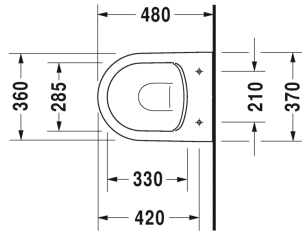

**Vägghängd WC Compact Duravit Rimless® # 253009..00 / 253009..00 / 253009..00**

| < 370 mm > |

Vägghängd WC Compact Duravit Rimless®	Dimension	Vikt	Ordernummer
utan spolkant, WC, Durafix inkluderad, UWL klass 1			
<b>Färger</b>			
00 Alpinvit 20 HygieneGlaze (an antibacterial ceramic glaze that provides almost indefinite effectiveness) 26 White/White Satin Matt 90 White HygieneGlaze/White Satin Matt			
<b>Variant</b>			
♣ färg insida Vit, färg utsida Vit, 4,5 liter spolning	370 x 480 mm	23,600 kg	253009..00
♣ färg insida Vit, färg utsida Vit, 4,5 liter spolning	370 x 480 mm	23,600 kg	253009..00
♣ färg insida Vit, färg utsida Vit Satinmatt, 4,5 liter spolning	370 x 480 mm	23,600 kg	253009..00
n u ll färg insida Vit, färg utsida Vit Satinmatt, 4,5 liter spolning	370 x 480 mm	23,600 kg	253009..00
<b>Infobox</b>			
Durafix för dold montering är inkluderad i leveransen.			
Sanitært porslin med den speciella WonderGliss-ytan kommer att hålla sig ren och snygg en lång tid framöver. Vid beställning av WonderGliss vänligen lägg till en "1" som elfte siffra i artikelnumret.			
<b>Accessory for ceramics</b>			
WC-sits avtagbar, gångjärnsinfästning i rostfritt stål, med softclose		2,000 kg	002019
WC-sits gångjärnsinfästning i rostfritt stål, utan Softclose		2,000 kg	002011
Bult-/skruvsats till väggbidé och vägg-WC	Ø 12 x 180 mm	0,200 kg	006500
Ljuddämpningssats till vägg-WC		0,300 kg	005064

Alla tekniska ritningar innehåller nödvändiga mått för standardtoleranser. Anges i mm och är inte exakta. Exakta mått kan endast få på den färdiga produkten.