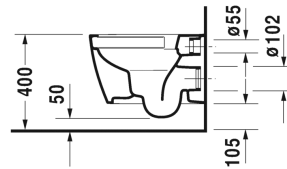

**Vägghängd WC Compact Duravit Rimless® # 253009..00 / 253009..00 / 253009..00**

| < 370 mm > |

Vägghängd WC Compact Duravit Rimless®	Dimension	Vikt	Ordernummer
utan spolkant, WC, Durafix inkluderad, UWL klass 1			
<b>Färger</b>			
00 Alpinvit 20 HygieneGlaze (an antibacterial ceramic glaze that provides almost indefinite effectiveness) 26 White/White Satin Matt 90 White HygieneGlaze/White Satin Matt			
<b>Variant</b>			
♣ färg insida Vit, färg utsida Vit, 4,5 liter spolning	370 x 480 mm	23,600 kg	253009..00
♣ färg insida Vit, färg utsida Vit, 4,5 liter spolning	370 x 480 mm	23,600 kg	253009..00
♣ färg insida Vit, färg utsida Vit Satinmatt, 4,5 liter spolning	370 x 480 mm	23,600 kg	253009..00
n u ll färg insida Vit, färg utsida Vit Satinmatt, 4,5 liter spolning	370 x 480 mm	23,600 kg	253009..00
<b>Infobox</b>			
Durafix för dold montering är inkluderad i leveransen.			
Sanitært porslin med den speciella WonderGliss-ytan kommer att hålla sig ren och snygg en lång tid framöver. Vid beställning av WonderGliss vänligen lägg till en "1" som elfte siffra i artikelnumret.			
<b>Accessory for ceramics</b>			
WC-sits avtagbar, gångjärnsinfästning i rostfritt stål, med softclose		2,000 kg	002019
WC-sits gångjärnsinfästning i rostfritt stål, utan Softclose		2,000 kg	002011
Bult-/skruvsats till väggbidé och vägg-WC	Ø 12 x 180 mm	0,200 kg	006500
Ljuddämpningssats till vägg-WC		0,300 kg	005064

Alla tekniska ritningar innehåller nödvändiga mått för standardtoleranser. Anges i mm och är inte exakta. Exakta mått kan endast få på den färdiga produkten.