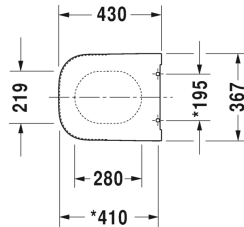

**WC-sits # 006459..00 / 006459..00**

| WC-sits   | Dimension | Vikt     | Ordernummer |
|---|-----------|----------|-------------|
| avtagbar, gångjärnsinfästning i rostfritt stål, med SoftClose |           |          |             |
| <b>Färger</b>   |           |          |             |
| 00 Alpinvit 13 Anthracite Matt                                |           |          |             |
| <b>Variant</b>  |           |          |             |
| färg insida Vit, färg utsida Vit                              |           | 2,400 kg | 006459..00  |
| färg insida Matt Antracit, färg utsida Matt Antracit          |           | 2,400 kg | 006459..00  |

Alla tekniska ritningar innehåller nödvändiga mått för standardtoleranser. Anges i mm och är inte exakta. Exakta mått kan endast få på den färdiga produkten.