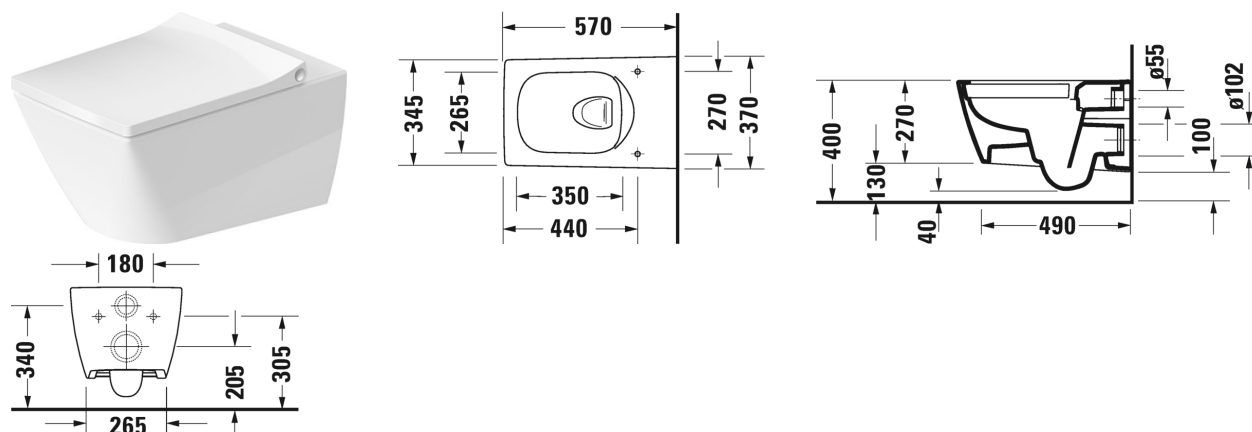

Vägghängd WC Duravit Rimless® # 251109..00 / 251109..00

| < 370 mm > |

Vägghängd WC Duravit Rimless®	Dimension	Vikt	Ordernummer
utan spolkant, WC, Durafix inkluderad, UWL klass 1			
Färger			
00 Alpinvit 20 HygieneGlaze (an antibacterial ceramic glaze that provides almost indefinite effectiveness)			
Variant			
♣ 4,5 liter spolning	370 x 570 mm	27,000 kg	251109..00
♣ 4,5 liter spolning	370 x 570 mm	27,000 kg	251109..00
Infobox			
Durafix för dold montering är inkluderad i leveransen.			
Sanitärt porslin med den speciella WonderGliss-ytan kommer att hålla sig ren och snygg en lång tid framöver. Vid beställning av WondeGliss vänligen lägg till en "1" som elfte siffra i artikelnumret.			
Accessory for ceramics			
Bult-/skruvsats till väggbidé och vägg-WC	Ø 12 x 180 mm	0,200 kg	006500
Ljuddämpningssats till vägg-WC		0,300 kg	005064
Passande produkter			
WC-sits avtagbar, gångjärnsinfästning i rostfritt stål, med SoftClose,			002119
WC-sits avtagbar, gångjärnsinfästning i rostfritt stål, utan Softclose,			002111

Vägghängd WC Duravit Rimless® # 251109..00 / 251109..00

|< 370 mm >|

Alla tekniska ritningar innehåller nödvändiga mått för standardtoleranser. Anges i mm och är inte exakta. Exakta mått kan endast få på den färdiga produkten.