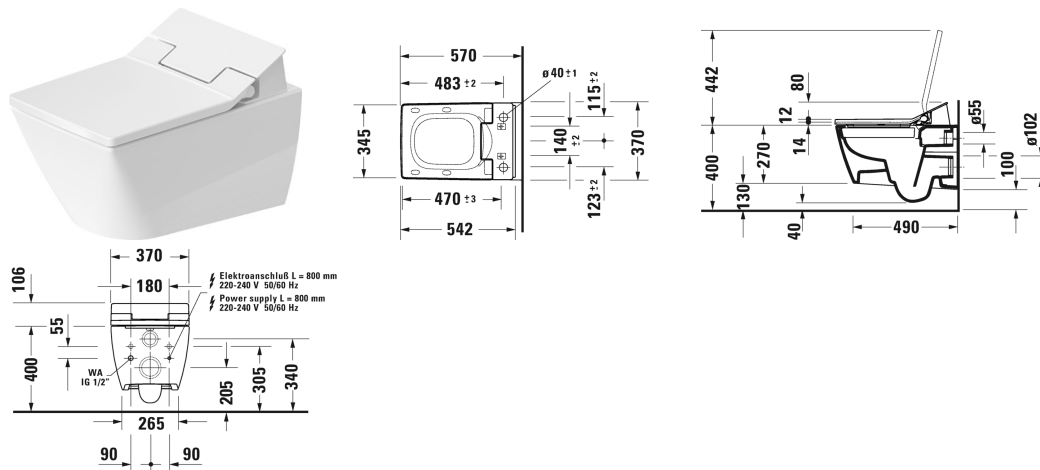

WC-skål vägghängd Duravit Rimless till SensoWash® #  
251159..00 / 251159..00

| < 370 mm > |

WC-skål vägghängd Duravit Rimless till SensoWash®	Dimension	Vikt	Ordernummer
utan spolkant, WC, Durafix inkluderad, endast i kombination med SensoWash, anslutningsdetaljer med dold anslutning inkluderad, UWL klass 1			
<b>Färger</b>			
00 Alpinvit 20 HygieneGlaze (an antibacterial ceramic glaze that provides almost indefinite effectiveness)			
<b>Variant</b>			
◆ 4,5 liter spolning	370 x 570 mm	27,000 kg	251159..00
◆ 4,5 liter spolning	370 x 570 mm	27,000 kg	251159..00
<b>Infobox</b>			
Durafix för dold montering är inkluderad i leveransen.			
Sanitärt porslin med den speciella WonderGliss-ytan kommer att hålla sig ren och snygg en lång tid framöver. Vid beställning av WondeGliss vänligen lägg till en "1" som elfte siffra i artikelnumret.			
Anslutningsset i kombination med SensoWash WC-sits med hygiendusch, till Geberit Monolith WC modul			100692
Anslutningsset i kombination med SensoWash WC-sits med hygiendusch, för inbyggnads element H=82-100 cm, med rörledning för anslutning inne i tank			100730
Anslutningsset i kombination med SensoWash WC-sits med hygiendusch, för inbyggnads element H=112-115 cm, med skyddsror för anslutning inne i tank			100691