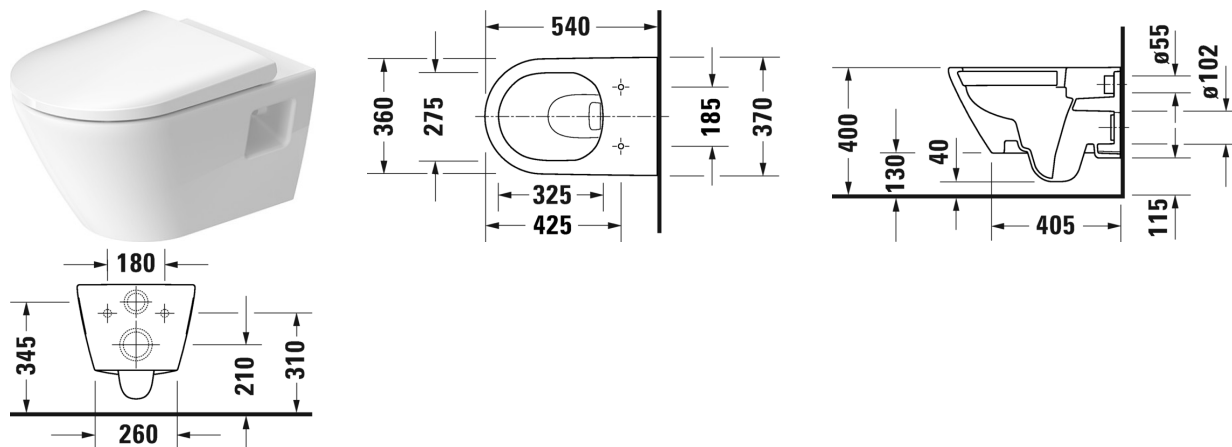

Vägghängd WC-skål Duravit Rimless® # 2578090000

| < 370 mm > |

Vägghängd WC-skål Duravit Rimless®	Dimension	Vikt	Ordernummer
utan spolkant, WC, UWL klass 1, 4,5 liter spolning			
Färger			
00 Alpinvit			
Variant			
♣	370 x 540 mm	26,500 kg	2578090000
Infobox			
Om fixtur ej används rekommenderar vi bultsats # 006500			
Sanitärt porslin med den speciella WonderGliss-ytan kommer att hålla sig ren och snygg en lång tid framöver. Vid beställning av WondeGliss vänligen lägg till en "1" som elfte siffra i artikelnumret.			
Ljuddämpningssats till väggbidé och vägg-WC		0,300 kg	005019
Bult/skravsats till väggbidé och vägg-WC	Ø 12 x 180 mm	0,200 kg	006500
Passande produkter			
WC-sits gångjärnsinfästning i rostfritt stål, utan Softclose,			002161
WC-sits gångjärnsinfästning i rostfritt stål, med SoftClose,			002169

Alla tekniska ritningar innehåller nödvändiga mått för standardtoleranser. Anges i mm och är inte exakta. Exakta mått kan endast få på den färdiga produkten.