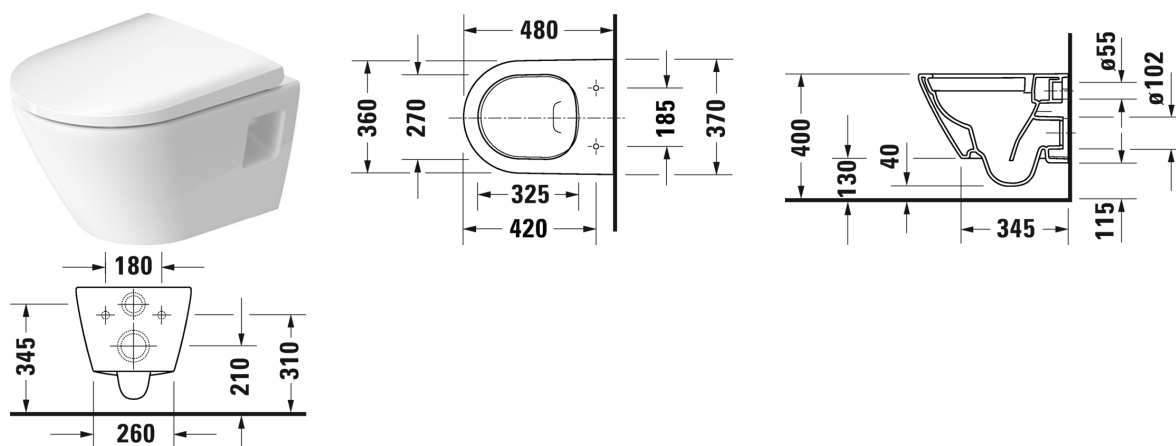

Vägghängd WC-skål Compact Duravit Rimless® # 2587090000

| < 370 mm > |

Vägghängd WC-skål Compact Duravit Rimless®	Dimension	Vikt	Ordernummer
utan spolkant, WC, UWL klass 1, 4,5 liter spolning			
Färger			
00 Alpinvit			
Variant			
🔹	370 x 480 mm	23,000 kg	2587090000
Infobox			
Om fixtur ej används rekommenderar vi bultsats # 006500			
Sanitärt porslin med den speciella WonderGliss-ytan kommer att hålla sig ren och snygg en lång tid framöver. Vid beställning av WondeGliss vänligen lägg till en "1" som elfte siffra i artikelnumret.			
Ljuddämpningssats till väggbidé och vägg-WC		0,300 kg	005019
Bult/skrivsats till väggbidé och vägg-WC	Ø 12 x 180 mm	0,200 kg	006500
Passande produkter			
WC-sits gångjärnsinfästning i rostfritt stål, utan Softclose,			002161
WC-sits gångjärnsinfästning i rostfritt stål, med SoftClose,			002169

Alla tekniska ritningar innehåller nödvändiga mått för standardtoleranser. Anges i mm och är inte exakta. Exakta mått kan endast få på den färdiga produkten.