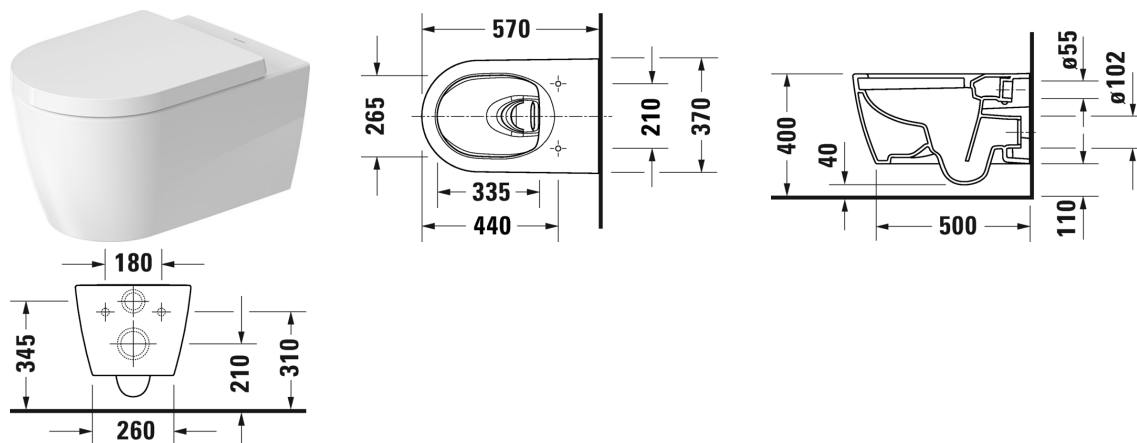

Vägghängd WC-skål HygieneFlush # 257909..00 / 257909..00

| < 370 mm > |

Vägghängd WC-skål HygieneFlush	Dimension	Vikt	Ordernummer
utan spolkant, WC, Rotationsspolning, Durafix inkluderad, UWL klass 1			
Färger			
20 HygieneGlaze (an antibacterial ceramic glaze that provides almost indefinite effectiveness) 90 White HygieneGlaze/White Satin Matt			
Variant			
♣ färg insida Vit HygieneGlaze, färg utsida Vit, 4,5 liter spolning	370 x 570 mm	27,000 kg	257909..00
♣ färg insida Vit med HygieneGlaze, färg utsida Vit Satinmatt, 4,5 liter spolning	370 x 570 mm	27,000 kg	257909..00
Infobox			
Durafix för dold montering är inkluderad i leveransen., Kan inte levereras i Wondergliss			
Accessory for ceramics			
WC-sits avtagbar, gångjärnsinfästning i rostfritt stål, med softclose		2,100 kg	002009
WC-sits gångjärnsinfästning i rostfritt stål, utan Softclose		2,100 kg	002001
Bult/skravsats till väggbidé och vägg-WC	Ø 12 x 180 mm	0,200 kg	006500
Ljuddämpningssats till vägg-WC		0,300 kg	005064

Alla tekniska ritningar innehåller nödvändiga mått för standardtoleranser. Anges i mm och är inte exakta. Exakta mått kan endast få på den färdiga produkten.