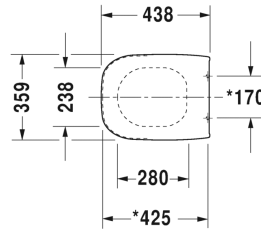

WC-sits # 0067390000 / 0067390099

WC-sits	Dimension	Vikt	Ordernummer
Gångjärn plast, med SoftClose			
Färger			
00 Alpinvit			
Variant			
till vägg-WC		1,900 kg	0067390000
till vägghängd WC-skål kompakt		1,900 kg	0067390099

Alla tekniska ritningar innehåller nödvändiga mått för standardtoleranser. Anges i mm och är inte exakta. Exakta mått kan endast få på den färdiga produkten.