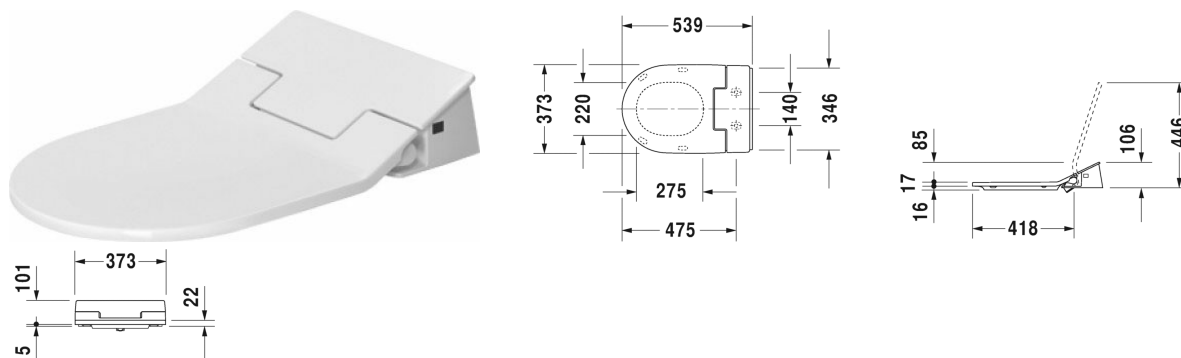

SensoWash Slim WC.sits med integrerad hygienduschk till ME by Starck, Starck 2, Starck 3 och Darling New* # 611000002304300

| < 373 mm > |

SensoWash Slim WC.sits med integrerad hygienduschk till ME by Starck, Starck 2, Starck 3 och Darling New*	Dimension	Vikt	Ordernummer
bak, fram och oscillerande tvätt, med automatisk SoftClose, nattljus, fjärrkontroll inkluderad, Låsfunktion via fjärrkontroll, självrengörande duschkånga, på / av-knapp, med dolda anslutningar, Automatisk dränering vid längre perioder av inaktivitet			
Färger			
00 Alpinvit			
Variant			
AC 220 - 240V 50Hz, Integrerad säkerhetanordning enligt EN 1717, Avkalkningsfunktion och tabletter inkluderade, individuell inställning av vattentemperatur samt position av munstycke och vattentryck, Sits och lock enkelt avtagbart med en hand	373 x 539 mm	5,500 kg	611000002304300
Infobox			
Installera en avhjärdare om vattnets hårdhet ≥ 2.4 mmol/l ($\geq 14^\circ$ dH or 24° fH).			
Passande produkter			
WC-skål vägghängd till SensoWash® WC, endast i kombination med SensoWash, anslutningsdetaljer med dold anslutning inkluderat, Durafix inkluderad, UWL klass 1, 370 x 625 mm	370 x 625 mm		254459
WC-skål vägghängd till SensoWash® WC, endast i kombination med SensoWash, anslutningsdetaljer med dold anslutning inkluderat, Durafix inkluderad, UWL klass 1, 370 x 620 mm	370 x 620 mm		222659
WC-stol golvstående till SensoWash® underdel till kombination (cistern & sits ej inkluderad), WC, endast i kombination med SensoWash, anslutningsdetaljer med dold anslutning inkluderat, Inklusive fäste, UWL klass 1, 370 x 725 mm	370 x 725 mm		212959
WC-skål vägghängd till SensoWash® WC, endast i kombination med SensoWash, anslutningsdetaljer med dold anslutning inkluderat, Durafix inkluderad, UWL klass 1, 375 x 620 mm	375 x 620 mm		253359