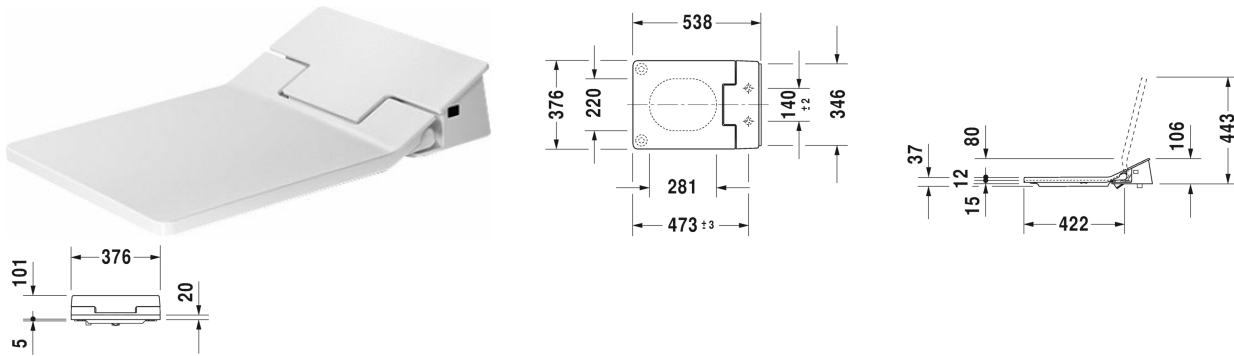

**SensoWash Slim WC-sits med integrerad hygienduschtill Vero Air\* # 611500002304300**

| < 376 mm > |

SensoWash Slim WC-sits med integrerad hygienduschtill Vero Air*	Dimension	Vikt	Ordernummer
<p>bak, fram och oscillerande tvätt, individuell inställning av vattentemperatur samt position av munstycke och vattentryck, med automatisk SoftClose, nattljus, fjärrkontroll inkluderad, Låsfunktion via fjärrkontroll, självrengörande duschstång, på / av-knapp, med dolda anslutningar, Sits och lock enkelt avtagbart med en hand, Automatisk dränering vid längre perioder av inaktivitet</p>			
<b>Färger</b>			
00 Alpinvit			
<b>Variant</b>			
AC 220 - 240V 50Hz, Integrerad säkerhetanordning enligt EN 1717, Avkalkningsfunktion och tabletter inkluderade	376 x 538 mm	5,500 kg	611500002304300
<b>Infobox</b>			
Installera en avhjärdare om vattnets hårdhet $\geq 2.4$ mmol/l ( $\geq 14^\circ$ dH or $24^\circ$ fH).			
<b>Passande produkter</b>			
WC-skål vägghängd Duravit Rimless till SensoWash® utan spolkant, WC, Durafix inkluderad, UWL klass 1, endast i kombination med SensoWash, anslutningsdetaljer med dold anslutning inkluderat, 370 x 570 mm	370 x 570 mm		252559

Alla tekniska ritningar innehåller nödvändiga mått för standardtoleranser. Anges i mm och är inte exakta. Exakta mått kan endast få på den färdiga produkten.