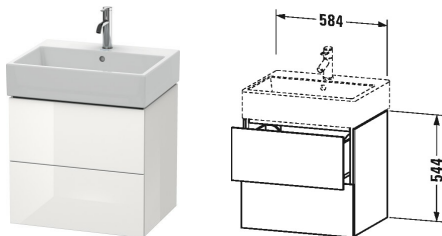

**Vägghängt underskåp # LC6275**

| &lt; 584 mm &gt; |

Vägghängt underskåp	Dimension	Vikt	Ordernummer
2 utdragslådor, till Vero Air # 235060			
<b>Färger</b>			
M03 Jade Högblank M07 Concrete Grey Matt Decor M09 Light Blue Matt Decor M10 Pärlaprikos Högblank M11 Cashmere Oak M12 Borstad Ek M13 Amerikansk Valnöt M14 Terra M18 Vit matt M20 Pärlaprikos Satinmatt M21 Walnut Dark Decor M22 Vit högblank M27 Syrenvit Högblank M31 Pine Silver M38 Dolomitgrå Högblank M40 Svart högblank M43 Basalt Matt M47 Indigoblå Högblank M49 Grafit Matt M51 Pine Terra M52 Europeisk Ek M53 Mörk Kastanj M61 Olivbrun Högblank M69 Borstad Valnöt M71 Medelhavsek M72 Borstad Mörk Ek M73 Tecino Cherry Tree M75 Linne M79 Valnöt, natur M85 Vit högblank M86 Cappuccino M87 Syrenvit, Satinmatt M89 Flannelgrå Högblank M90 Flannel Grey Satin Matt Lacquer M91 Taupe Decor			
<b>Variant</b>			
	584 x 459 mm		LC6275
<b>Infobox</b>			
Det utrymmessparande vattenlåset # 005076 rekommenderas, Inredning fabriksmonteras och måste ingå i beställning, denna går ej att eftermontera., Specifikation som krävs för beställning:, - inredning ja / nej (inredning kan ej eftermonteras), - lönn 78 eller valnöt 77			
Tilläggsmoduler Inredningssystem för utdragslåda i massiv lönn eller valnöt, för underskåp bredd 584 mm	584 mm		UV9879
<b>Passande produkter</b>			
Tvättställ, möbeltvättställ med hylla för armatur, undersidan glaserad, 600 x 470 mm	600 x 470 mm		235060