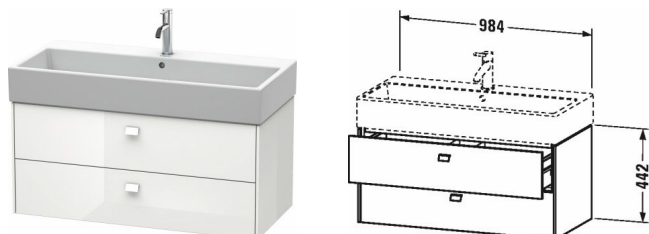

**Brioso Vägghängt underskåp # BR4156**

| &lt; 984 mm &gt; |

Vägghängt underskåp	Dimension	Vikt	Ordernummer
med 2 lådor, Övre lådan med håltagning för vattenlås och kåpa., till Vero Air # 235010			
<b>Färger</b>			
M07 Concrete Grey Matt Decor M09 Light Blue Matt Decor M18 Vit matt M21 Walnut Dark Decor M22 Vit högblank M31 Pine Silver M43 Basalt Matt M49 Grafit Matt M51 Pine Terra M52 Europeisk Ek M53 Mörk Kastanj M73 Tecino Cherry Tree M75 Linne M79 Valnöt, natur M91 Taupe Decor			
<b>Variant</b>			
	984 x 459 mm		BR4156
<b>Infobox</b>			
Det utrymmessparande vattenlåset # 005076 rekommenderas, Lådinredning valbar som tillägg, kan eftermonteras # UV 9845, Nödvändiga uppgifter för beställningen:			
<b>Passande produkter</b>			
Lådinredning Individuellt och demonterbart inredningssystem med lock, Svart diamant, till underskåp, 115 x 320 mm	115 x 320 mm		UV9845
Tvättställ, möbeltvättställ med hylla för armatur, undersidan glaserad, 1000 x 470 mm	1000 x 470 mm		235010
Tvättställ, möbeltvättställ med hylla för armatur, undersidan glaserad, 1000 x 470 mm	1000 x 470 mm		235010