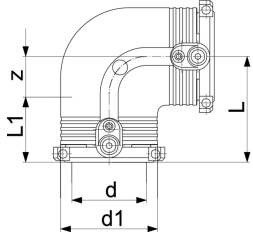

## Elektrosvetsvinkel 90° ELGEF Plus med integrerad rörfixtur

- PE100 SDR11
- Tryckklass: 16 bar vatten (10 bar gas)
- 4 mm svetsstift
- Utflödesbegränsade svetsindikatorer

d	DN	PN	SDR	Artikelnr.	RSK	SP	Vikt	d1	L	L1	z	SDR rör
(mm)	(mm)	(bar)					(kg)	(mm)	(mm)	(mm)	(mm)	
20	15	16	11	<b>753 101 606</b>	<b>242 30 15</b>	1	0,080	35	54	34	20	9-11
25	20	16	11	<b>753 101 607</b>	<b>242 30 16</b>	1	0,074	35	54	34	20	9-11
40	25	16	11	<b>753 101 609</b>	<b>242 27 88</b>	1	0,128	54	62	39	23	9-11
32	32	16	11	<b>753 101 608</b>	<b>242 27 87</b>	1	0,094	44	53	36	17	9-11
50	40	16	11	<b>753 101 610</b>	<b>242 27 89</b>	1	0,196	66	71	43	28	9-11
63	50	16	11	<b>753 101 611</b>	<b>242 27 90</b>	1	0,312	81	81	48	32	9-17.6