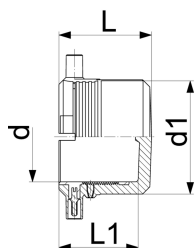

Elektrosvetshuv ELGEF Plus PE100 med integrerad rörfixtur

- **PE100 SDR11**
- Tryckklass: 16 bar vatten (10 bar gas)
- 4 mm svetsstift
- Utflödesbegränsade svetsindikatorer

d	DN	PN	SDR	Artikelnr.	RSK	SP	Vikt	d1	L	L1	SDR rör
(mm)	(mm)	(bar)					(kg)	(mm)	(mm)	(mm)	
20	15	16	11	753 961 606	242 28 22	1	0,041	35	52	44	9-11
25	20	16	11	753 961 607	242 28 23	1	0,046	35	52	44	9-11
32	25	16	11	753 961 608	242 28 24	1	0,058	44	52	44	9-11
40	32	16	11	753 961 609	242 28 25	1	0,064	54	56	47	9-11
50	40	16	11	753 961 610	242 28 26	1	0,154	66	60	49	9-11
63	50	16	11	753 961 611	242 28 27	1	0,142	81	66	54	9-17.6