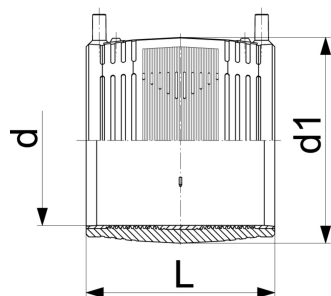

Elektrosvetsmuff ELGEF Plus PE100

- **PE100 SDR17**
- 5 bar gas / 10 bar vatten
- 4 mm svetsstift
- Utflödesbegränsade svetsindikatorer
- d160 med borttagbart mittanslag

d (mm)	DN (mm)	PN (bar)	SDR	Artikelnr.	RSK	SP	Vikt (kg)	d1 (mm)	L (mm)	SDR rör
160	150	10	17	753 911 817	242 30 49	1	1,017	186	180	9-26
180	150	10	17	753 911 818	242 30 50	1	1,434	213	192	9-26
200	200	10	17	753 911 819	242 30 51	1	1,726	233	206	9-26
225	200	10	17	753 911 820	242 30 52	1	2,545	261	225	9-26
250	250	10	17	753 911 821	242 29 21	1	4,616	304	248	9-26
280	250	10	17	753 911 822	242 35 99	1	5,606	340	252	9-26
315	300	10	17	753 911 823	242 29 22	1	6,100	382	267	9-26