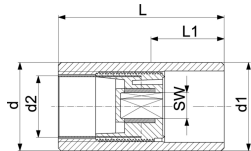

Propp med borr ELGEF Plus PE100

- **PE100 SDR11**
- Tryckklass: 16 bar vatten (10 bar gas)
- För ELGEF Plus Anbörningsbygel d63 - 225mm, rör SDR11
- För ELGEF Plus Anbörningsbygel d75 - 315 mm, rör SDR17 och d250 - 400 mm, rörSDR26

d	d1	DN	PN	SDR	Artikelnr.	RSK	Vikt	d2	L	L1	SW
(mm)	(mm)	(mm)	(bar)				(kg)	(mm)	(mm)	(mm)	(mm)
63	32	50	16	11	193 280 272	242 29 72	0,144	19	113	50	13
63	63	50	16	11	193 280 273	242 29 73	0,243	32	120	50	17