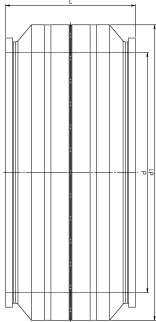

## Elektrosvetsmuff ELGEF Plus PE100

- **PE100 SDR11**
- Tryckklass: 16 bar vatten
- Endast för vattenapplikationer
- 4 mm svetsstift
- Med aktiv förstärkning

d	DN	PN	SDR	Artikelnr.	RSK	SP	GP	Vikt	d1	L	SDR rör
(mm)	(mm)	(bar)						(kg)	(mm)	(mm)	
900	900	16	11	<b>753 911 652</b>	<b>243 20 15</b>	1	1	137,930	1110	550	9-17.6