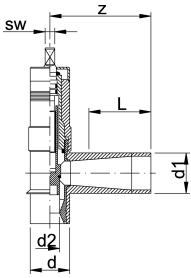

Anbörningsventil ELGEF Plus PE100

- **PE100 SDR11**
- Tryckklass: 16 bar vatten (10 bar gas)
- Med integrerad borr för anborring på trycksatt rörledning
- SDR rör kompatibilitet se Anbörningsventil med 360° roterbart avstick
- Nyckelvidd (SW) 14
- Antal varv för öppna/stänga d32 = 13
- Antal varv för öppna/stänga d63 = 28
- Med långt avstick

d	d1	DN	PN	SDR	Artikelnr.	RSK	SP	Vikt	d2	L	z
(mm)	(mm)	(mm)	(bar)					(kg)	(mm)	(mm)	(mm)
63	32	50	16	11	193 281 605	253 55 96	1	1,493	21	70	127
63	63	50	16	11	193 281 606	253 55 97	1	2,361	31	100	160