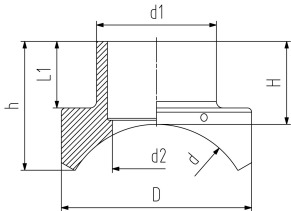

## Anslutningssadel ELGEF Plus Topload PE100 avstick 315 - 500 mm

- PE100 SDR17
- 5 bar gas / 10 bar vatten
- Vinkeladapter (799.350.340) krävs för svetskabel
- Anslutningssadel får endast installeras med montageset TL500 (799.300.809)
- 4 mm svetsstift
- Avstick med slätända för stum- eller elektrosvetsning
- Ingen tryckreduktionsfaktor
- Med integrerad gänga för trycktest med separat trycktesthuv 799.199.288

d (mm)	d1 (mm)	Artikelnr.	RSK	Vikt (kg)	d2 (mm)	D (mm)	L (mm)	L1 (mm)	h (mm)	H (mm)	SDR rör
710	315	<b>193 135 676</b>	<b>253 56 17</b>	14,000	250	500	500	174	296	216	11 - 33
800	315	<b>193 135 686</b>	<b>253 56 18</b>	13,500	250	500	500	174	287	216	11 - 33
900	315	<b>193 135 696</b>	<b>253 56 19</b>	13,100	250	500	500	174	282	216	11 - 33
900	500	<b>193 135 698</b>	<b>253 56 20</b>	32,600	397	700	700	237	406	280	11 - 33
1000	315	<b>193 135 706</b>	<b>253 56 21</b>	12,800	250	500	500	174	274	216	11 - 33
1000	500	<b>193 135 708</b>	<b>253 56 22</b>	31,400	397	700	700	237	397	280	11 - 33
1200	315	<b>193 135 716</b>	<b>253 56 23</b>	12,300	250	500	500	174	267	216	11 - 33
1200	500	<b>193 135 718</b>	<b>253 56 24</b>	29,400	397	700	700	237	377	280	11 - 33
1400	315	<b>193 135 726</b>	<b>253 56 25</b>	11,900	250	500	500	174	257	216	11 - 33
1400	500	<b>193 135 728</b>	<b>253 56 26</b>	28,100	397	700	700	237	362	280	11 - 33
1600	315	<b>193 135 736</b>	<b>253 56 27</b>	11,700	250	500	500	174	252	216	11 - 33
1600	500	<b>193 135 738</b>	<b>253 56 28</b>	27,100	397	700	700	237	352	280	11 - 33
2000	315	<b>193 135 746</b>	<b>253 56 29</b>	11,300	250	500	500	174	246	216	11 - 33
2000	500	<b>193 135 748</b>	<b>253 56 30</b>	25,700	397	700	700	237	337	280	11 - 33