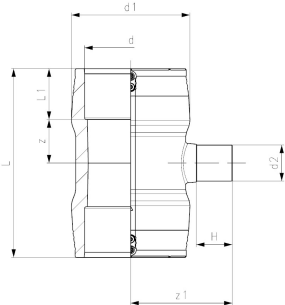

## Elektrosvets T-rör 90° förminskat ELGEF Plus PE100 d90-250mm / SDR11

- Tryckklass: 16 bar vatten (10 bar gas)
- 4 mm svetsstift
- Utflödesbegränsade svetsindikatorer
- \* Två separata svetszoner

d	d2	Artikelnr.	RSK	Vikt	d1	L	L1	z	z1	H	SDR pipe
(mm)	(mm)			(kg)	(mm)	(mm)	(mm)	(mm)	(mm)	(mm)	
110	90	<b>753 211 034</b>	<b>253 19 36</b>	1,652	140	255	72	56	245	80	9-17.6
125	90	<b>753 211 035</b>	<b>253 19 37</b>	2,242	156	276	75	53	245	80	9-17.6
140	63	<b>753 901 867</b>	<b>254 00 05</b>	2,879	185	300	83	67	220	80	9-17.6
140	75	<b>753 901 868</b>	<b>254 00 06</b>	2,938	185	300	83	67	230	90	9-17.6
140	90	<b>753 901 869</b>	<b>254 00 07</b>	3,044	185	300	83	67	235	95	9-17.6
140	110	<b>753 901 870</b>	<b>254 00 08</b>	3,234	185	300	83	67	245	105	9-17.6
160	63	<b>753 211 025</b>	<b>253 19 57</b>	3,737	208	330	89	76	178	63	11-17.6
160	90	<b>753 211 026</b>	<b>253 19 58</b>	3,855	208	330	89	76	209	94	11-17.6
160	110	<b>753 211 027</b>	<b>253 19 59</b>	3,973	208	330	89	76	219	104	11-17.6
*	200	<b>753 211 059</b>	<b>242 47 89</b>	9,012	250	595	104	194	216	81	11-26
*	200	<b>753 211 060</b>	<b>242 47 90</b>	12,400	250	600	104	194	219	84	11-26
*	200	<b>753 211 063</b>	<b>242 47 91</b>	12,400	250	595	104	194	237	101	11-26
*	225	<b>753 211 069</b>	<b>242 47 92</b>	13,100	280	666	112	217	228	80	11-26
*	225	<b>753 211 070</b>	<b>242 47 93</b>	13,100	280	670	112	217	238	85	11-26
*	225	<b>753 211 073</b>	<b>242 47 94</b>	13,600	280	667	112	217	258	105	11-26
*	250	<b>753 211 080</b>	<b>242 47 95</b>	11,660	310	709	123	220	284	85	11-26
*	250	<b>753 211 083</b>	<b>242 47 96</b>	17,070	310	711	123	220	266	101	11-26