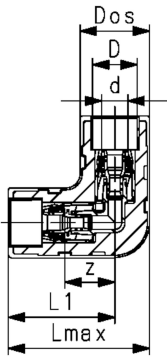

Vinkel 90° COOL-FIT 2.0 pushsystem

Utförande:

- Pushkoppling gjord av högpresterande PPSU plast
- Isoleringsskal av EPP med TPE-mantel
- Färg: svart
- Paketets innehåll: 1x modul, 2x adaptrar, 2x kompressionsringar, 1x isoleringsskal

d	D	DN	PN	Artikelnr.	SP	Vikt	Lmax	L1	z	Dos
(mm)	(mm)	(mm)	(bar)			(kg)	(mm)	(mm)	(mm)	(mm)
16	44	12	16	738 104 005	1	0,294	145	110	41	69
20	48	15	16	738 104 006	1	0,282	145	110	41	69
25	54	20	16	738 104 007	1	0,550	175	132	62	86
32	61	25	16	738 104 008	1	0,540	175	132	62	86