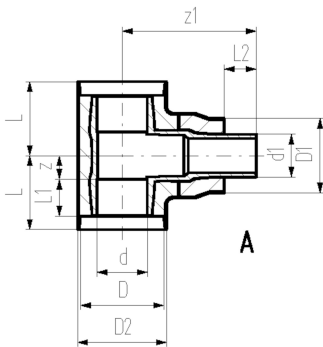

## T-rör 90° COOL-FIT 4.0 förminskat d32-d225

### Utförande:

- Förisolerad PE100 SDR11
- Isolering av GF HE skum
- Slagtålig ytermantel. Färg: svart
- A: Elektrosvetsrördel med integrerad läpptätning, för en fuksäker och kondensstat tätning
- Tillgänglighet för 738203251 från maj 2023

d/D (mm)	d1/D1 (mm)	PN (bar)	SDR	Artikelnr.	RSK	D2 (mm)	L (mm)	L1 (mm)	L2 (mm)	z (mm)	z1 (mm)	Typ
75/140	63/125	16	11	738 203 218	253 04 08	147	116	55	48	36	228	A
90/160	63/125	16	11	738 203 222	253 04 09	168	130	62	48	43	253	A
90/160	75/140	16	11	738 203 223	253 04 10	168	130	62	55	43	252	A
110/180	63/125	16	11	738 203 227	253 04 11	188	154	72	48	57	267	A
110/180	75/140	16	11	738 203 228	253 04 12	188	154	72	55	57	268	A
110/180	90/160	16	11	738 203 229	253 04 13	188	154	72	62	57	268	A
140/225	63/125	16	11	738 203 240	254 00 50	233	175	84	48	66	221	A
140/225	75/140	16	11	738 203 241	254 00 51	233	175	84	55	66	231	A
140/225	90/160	16	11	738 203 242	254 00 53	233	175	84	62	66	237	A
140/225	110/180	16	11	738 203 243	254 00 54	233	175	84	72	66	243	A
160/250	140/200	16	11	738 204 251	253 04 85	258	192	90	84	77	340	A
160/250	63/125	16	11	738 203 447	253 04 98	258	192	90	48	77	221	
160/250	90/160	16	11	738 203 449	253 04 99	258	192	90	62	77	235	
160/250	110/180	16	11	738 203 450	253 05 00	258	192	90	72	77	245	
225/315	63/125	16	11	738 203 264	253 04 17	324	355	110	48	220	412	A
225/315	90/160	16	11	738 203 266	253 04 18	324	355	110	62	220	412	A
225/315	110/180	16	11	738 203 267	253 04 19	324	355	110	72	220	412	A
225/315	140/225	16	11	738 203 268	254 00 55	324	355	110	84	220	413	A
225/315	140/200	16	11	738 204 268	253 04 86	324	335	110	84	220	412	A
225/315	160/250	16	11	738 203 269	253 04 20	324	355	110	90	220	396	A
160/250	140/225	16	11	738 203 251	254 00 56	258	192	90	84	77	340	A