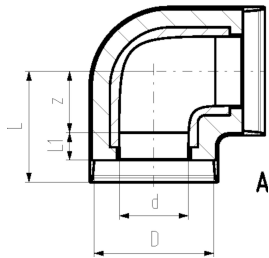

A

Vinkel 90° COOL-FIT 2.0

Utförande:

- Förisolerad PE100 SDR11
- Isolering av GF HE skum
- Slagtålig ytermantel. Färg: svart
- A: Elektrosvetsmuff med integrerad läpptätning, för en fuktsäker och kondensstätt tätning
- B: Rördel med fri ände (separat elektrosvetsrördel krävs för fogning)
- Tillgänglighet: 738 104 166 från Juli 2023

d/D (mm)	DN (mm)	SDR	PN (bar)	Artikelnr.	RSK	Vikt (kg)	L (mm)	L1 (mm)	z (mm)	Typ
32/75	25	11	16	738 104 108	252 23 47	0,127	75	36	20	A
40/90	32	11	16	738 104 109	252 23 48	0,185	82	40	23	A
50/90	40	11	16	738 104 110	252 23 49	0,242	93	44	30	A
63/110	50	11	16	738 104 111	252 23 50	0,384	101	48	34	A
75/125	65	11	16	738 104 112	252 23 51	0,510	114	55	40	A
90/140	80	11	16	738 104 113	252 23 52	0,960	144	62	63	A
110/160	90	11	16	738 104 114	252 23 53	1,406	168	72	77	A
140/200	125	11	16	738 104 166	254 01 25	3,447	190	84	87	A
140/200	125	11	16	738 104 116	252 23 54	2,690		84	221	B

Tekniska data är ej bindande. De utgör varken uttryckligen garanterade prestanda eller garanterade egenskaper eller en garanterad hållbarhet. Förbehåll för ändringar. I övrigt gäller våra allmänna försäljningsvillkor.

Georg Fischer Piping Systems Ltd, Postfach, CH-8201 Schaffhausen/Switzerland

Phone +41 -(0)52-631 1111

e-mail: info.ps@georgfischer.com

Internet: <http://www.gfps.com>