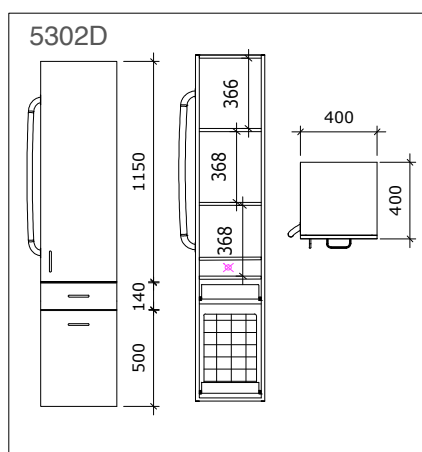

Skåpet och stödhandtaget är specialkonstruerade för att tåla en belastning på 400 kg.

Bano standard högskåp

5302-30D/R (höger) Bano standard högskåp- vit 1800 x 300 x 400 mm

5302-30D/L (vänster) Bano standard högskåp- vit 1800 x 300 x 400 mm

5302D/R (höger) Bano standard högskåp- vit 1800 x 400 x 400 mm

5302D/L (vänster) Bano standard högskåp- vit 1800 x 400 x 400 mm

Bano högskåp med två luckor

5303-34/R (höger) Bano högskåp med två luckor- vit 1800 x 300 x 400 mm

5303-34/L (vänster) Bano högskåp med två luckor- vit 1800 x 300 x 400 mm

5303-44/R (höger) Bano högskåp med två luckor- vit 1800 x 400 x 400 mm

5303-44/L (vänster) Bano högskåp med två luckor- vit 1800 x 400 x 400 mm