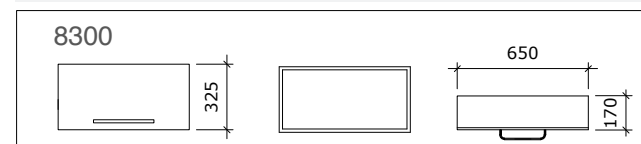

1. **8300** Bano liggande såp, vit 325 x 650 x 170 mm