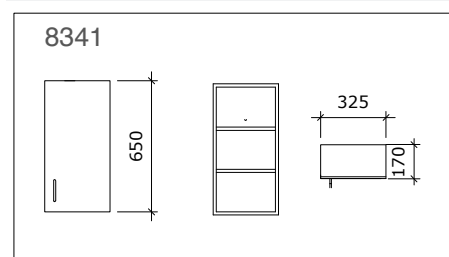

Bano specialsåp med lucka

- 5304-34F/R** (höger) Bano specialsåp med lucka, vit 1330 x 300 x 400 mm
5304-34F/L (vänster) Bano specialsåp med lucka, vit 1330 x 300 x 400 mm
5304-44F/R (höger) Bano specialsåp med lucka, vit 1330 x 400 x 400 mm
5304-44F/L (vänster) Bano specialsåp med lucka, vit 1330 x 400 x 400 mm

Bano specialsåp utan lucka

- 5304-34** Bano specialsåp utan lucka, vit 1330 x 300 x 380 mm
5304-44 Bano specialsåp utan lucka, vit 1330 x 400 x 380 mm

Bano sidosåp med lucka

- 8341/R** (höger) Bano sidosåp med lucka, vit 650 x 325 x 170 mm
8341/L (vänster) Bano sidosåp med lucka, vit 650 x 325 x 170 mm