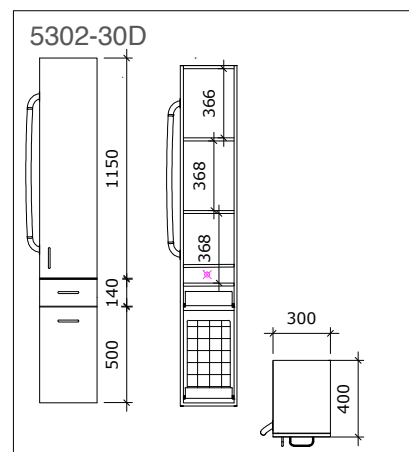

Skåpet och stödhandtaget är specialkonstruerade för att tåla en belastning på 400 kg.

Bano standard högskåp

5302-30D/R (höger) Bano standard högskåp- vit 1800 x 300 x 400 mm

5302-30D/L (vänster) Bano standard högskåp- vit 1800 x 300 x 400 mm

5302D/R (höger) Bano standard högskåp- vit 1800 x 400 x 400 mm

5302D/L (vänster) Bano standard högskåp- vit 1800 x 400 x 400 mm

Bano högskåp med två luckor

5303-34/R (höger) Bano högskåp med två luckor- vit 1800 x 300 x 400 mm

5303-34/L (vänster) Bano högskåp med två luckor- vit 1800 x 300 x 400 mm

5303-44/R (höger) Bano högskåp med två luckor- vit 1800 x 400 x 400 mm

5303-44/L (vänster) Bano högskåp med två luckor- vit 1800 x 400 x 400 mm