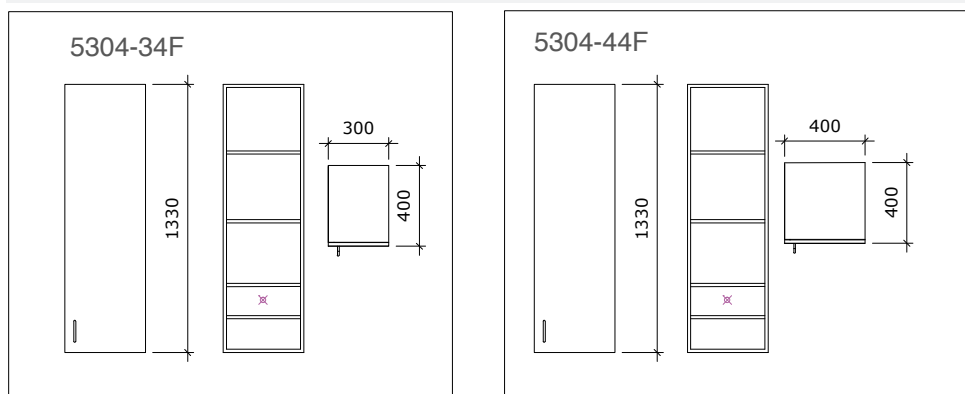

Bano specialsåp med lucka

- 5304-34F/R** (höger) Bano specialsåp med lucka, vit 1330 x 300 x 400 mm
5304-34F/L (vänster) Bano specialsåp med lucka, vit 1330 x 300 x 400 mm
5304-44F/R (höger) Bano specialsåp med lucka, vit 1330 x 400 x 400 mm
5304-44F/L (vänster) Bano specialsåp med lucka, vit 1330 x 400 x 400 mm

Bano specialsåp utan lucka

- 5304-34** Bano specialsåp utan lucka, vit 1330 x 300 x 380 mm
5304-44 Bano specialsåp utan lucka, vit 1330 x 400 x 380 mm

Bano sidosåp med lucka

- 8341/R** (höger) Bano sidosåp med lucka, vit 650 x 325 x 170 mm
8341/L (vänster) Bano sidosåp med lucka, vit 650 x 325 x 170 mm