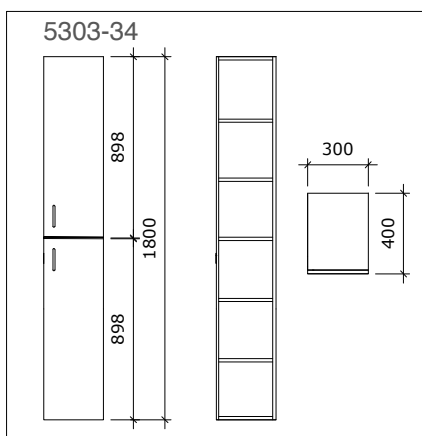

Skåpet och stödhandtaget är specialkonstruerade för att tåla en belastning på 400 kg.

Bano standard högskåp

5302-30D/R (höger) Bano standard högskåp- vit 1800 x 300 x 400 mm

5302-30D/L (vänster) Bano standard högskåp- vit 1800 x 300 x 400 mm

5302D/R (höger) Bano standard högskåp- vit 1800 x 400 x 400 mm

5302D/L (vänster) Bano standard högskåp- vit 1800 x 400 x 400 mm

Bano högskåp med två luckor

5303-34/R (höger) Bano högskåp med två luckor- vit 1800 x 300 x 400 mm

5303-34/L (vänster) Bano högskåp med två luckor- vit 1800 x 300 x 400 mm

5303-44/R (höger) Bano högskåp med två luckor- vit 1800 x 400 x 400 mm

5303-44/L (vänster) Bano högskåp med två luckor- vit 1800 x 400 x 400 mm