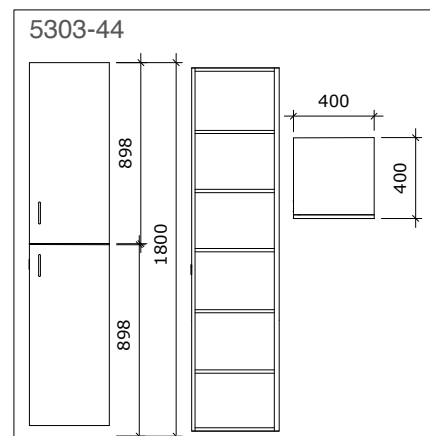

Skåpet och stödhandtaget är specialkonstruerade för att tåla en belastning på 400 kg.

Bano standard högskåp

5302-30D/R (höger) Bano standard högskåp- vit 1800 x 300 x 400 mm

5302-30D/L (vänster) Bano standard högskåp- vit 1800 x 300 x 400 mm

5302D/R (höger) Bano standard högskåp- vit 1800 x 400 x 400 mm

5302D/L (vänster) Bano standard högskåp- vit 1800 x 400 x 400 mm

Bano högskåp med två luckor

5303-34/R (höger) Bano högskåp med två luckor- vit 1800 x 300 x 400 mm

5303-34/L (vänster) Bano högskåp med två luckor- vit 1800 x 300 x 400 mm

5303-44/R (höger) Bano högskåp med två luckor- vit 1800 x 400 x 400 mm

5303-44/L (vänster) Bano högskåp med två luckor- vit 1800 x 400 x 400 mm