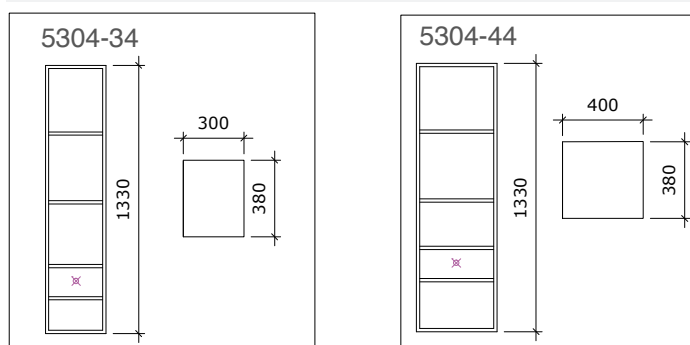

Bano specialsåp med lucka

- 5304-34F/R** (höger) Bano specialsåp med lucka, vit 1330 x 300 x 400 mm
5304-34F/L (vänster) Bano specialsåp med lucka, vit 1330 x 300 x 400 mm
5304-44F/R (höger) Bano specialsåp med lucka, vit 1330 x 400 x 400 mm
5304-44F/L (vänster) Bano specialsåp med lucka, vit 1330 x 400 x 400 mm

Bano specialsåp utan lucka

- 5304-34** Bano specialsåp utan lucka, vit 1330 x 300 x 380 mm
5304-44 Bano specialsåp utan lucka, vit 1330 x 400 x 380 mm

Bano sidosåp med lucka

- 8341/R** (höger) Bano sidosåp med lucka, vit 650 x 325 x 170 mm
8341/L (vänster) Bano sidosåp med lucka, vit 650 x 325 x 170 mm