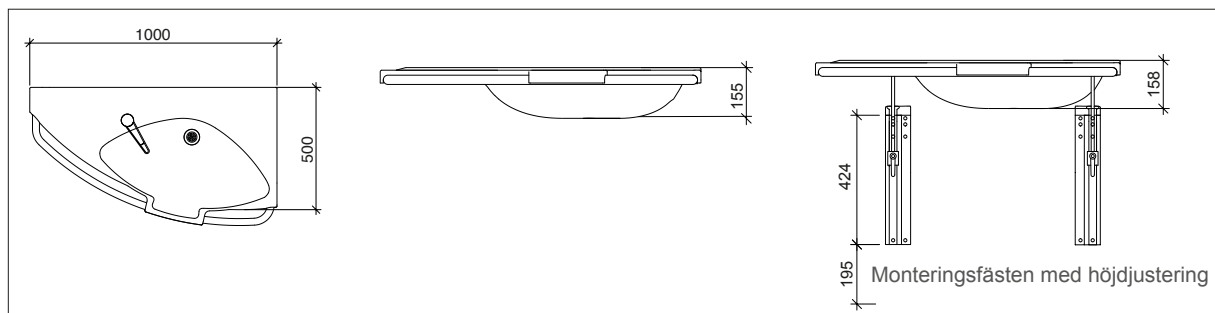

Bano standard tvättställ

Banos tvättställ har utformats med fokus på funktion och på användarens behov. Det inbyggda stödhandtaget ökar säkerheten vid användning och förflyttning i badrummet.

Anpassat för personer som sitter i rullstol

På tvättställets främre del har ett extra sköljutrymme lagts till för att underlätta vid till exempel tandborstning och ansiktstvätt. Detta är särskilt viktigt för användare som sitter på en stol eller i rullstol.

Vattenlås med flexibla avloppsrör

Tvättstället levereras med Banos vattenlås med flexibelt avloppsrör som monteras intill väggen för att användare i rullstol ska kunna komma åt på ett enkelt sätt. På varje sida av tvättstället finns gott om utrymme för hygienartiklar.

Med eller utan höjdjustering

Tvättstället kan fås med monteringsfästen med eller utan manuell höjdjustering. Med justerbara fästskenor kan tvättstället ställas in mellan 700 och 900 mm. Standardhöjd är 800 mm. Tvättstället har testats för belastning på upp till 300 kg. Bano levererar både höger och vänstertvättställ.

Material

- Tvättställ: krossad marmor med yta i gelcoat
- Stödhandtag: lackerat stål med polyesterpulver

Bano standard tvättställ

Vänster

5200/R (höger) och **5200/L** (vänster)
Standard tvättställ- Grått stödhandtag
1000 x 500 mm

5200/R-W (höger) och **5200/L-W** (vänster)
Standard tvättställ- Vitt stödhandtag
1000 x 500 mm

5200/R-B (höger) och **5200/L-B** (vänster)
Standard tvättställ- Svart metallic stödhandtag
1000 x 500 mm

Bano monteringsfästen för 5200 standard tvättställ

52088 Bano monteringsfästen utan höjdjustering 240 x 52 mm

5207-02 Bano monteringsfästen med höjdjustering