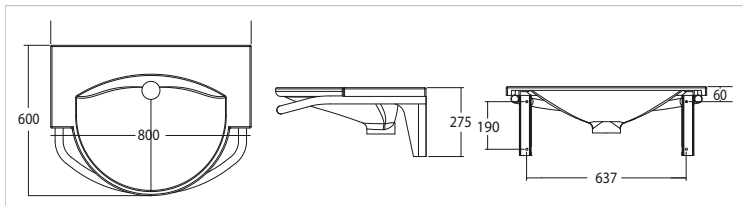

Bano universaltvättställ med stödhandtag och fasta monteringsfästen- utan höjdjustering