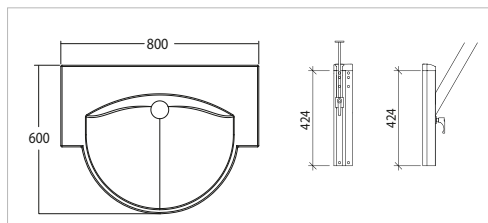

Levereras med monteringsfäste som standard. Tvättstället kan monteras fristående på vägg eller tillsammans med ett högschåp. Tvättstället har gott om plats på sidorna för hygienartiklar. Vidare är tvättstället 600 mm djupt och utformat med flat botten som ger god åtkomlighet för personer som sitter i rullstol.

Vi rekommenderar leverans med 52093 Bano vattenlås med flexibelt avloppsrör för montering intill vägg.

Ett handtag i framkanten ger bra stöd vid användning och vid förflyttning till och från tvättstället. Testat för belastning upp till 300 kg. Tvättstället är anpassat för Banos 5801 och 5802 tvättställsblandare som beskrivs på separat produktblad.

Material

- •Tvättställ: krossad marmor med yta i gelcoat.
- •Stödhandtag: antibakteriell pulverlackerad aluminium.
- •Väggfästen: natureloxerad aluminiumlegering.

Bano universaltvättställ med stödhandtag- med höjdjustering