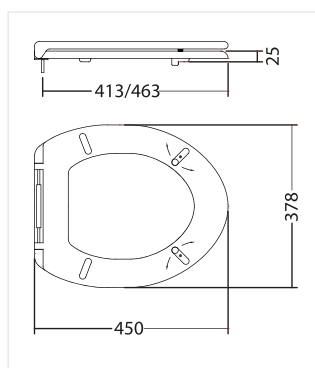

MERKET FOR GOD DESIGN
NORSK DESIGNRÅD

Bano WC-skål 530 mm

Vägghängd WC-skål för kasset/ cistern och fixtur

Banos WC-skålar är ergonomiskt utformade så att man sitter tryggt och bekvämt. Toaletten sticker ut 530 mm och när den installeras med Bano Kasset/cistern (5970-EL eller 5970-MA) kan den höjas eller sänkas elektriskt eller manuellt med en vev. Höjden kan ändras med 200 mm så att den passar den individuella användaren perfekt.

Testad för belastning upp till 500kg.

Material

- WC-skål: porslin

5965 Bano WC-skål 530 mm

Bano toalettsits

Toalettsitsen har utvecklats med sidostopp för att öka stabiliteten när användare sätter sig på och reser sig från toaletten.