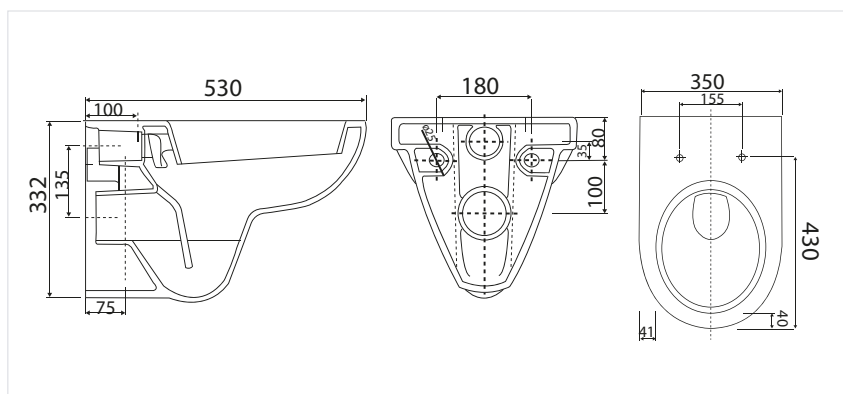

BANO WC-skål 530 mm

Banos produkter uppfyller säkerhetskraven i EU-direktivet för medicintekniska produkter 93/42/EEC, klass 1.

Vid fabriktionsfel ger Bano kunden rätt att få den felaktiga produkten utbytt mot en motsvarande produkt eller till produkt med likvärdiga egenskaper, i upp till 3 år efter installation.

MERKET FOR GOD DESIGN
NORSK DESIGNRÅD

Bano WC-skål 530 mm

Vägghängd WC-skål för kasset/ cistern och fixtur

Banos WC-skålar är ergonomiskt utformade så att man sitter tryggt och bekvämt. Toaletten sticker ut 530 mm och när den installeras med Bano Kasset/cistern (5970-EL eller 5970-MA) kan den höjas eller sänkas elektriskt eller manuellt med en vev. Höjden kan ändras med 200 mm så att den passar den individuella användaren perfekt.

Testad för belastning upp till 500kg.

Material

- WC-skål: porslin

5965 Bano WC-skål 530 mm

Bano toalettsits

Toalettsitsen har utvecklats med sidostopp för att öka stabiliteten när användare sätter sig på och reser sig från toaletten.