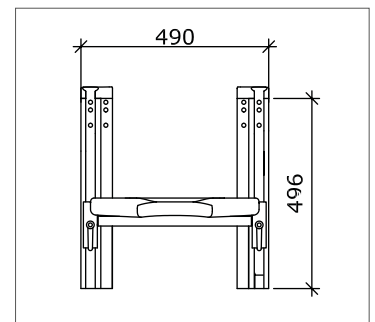

5710-02 Bano armstöd - grå