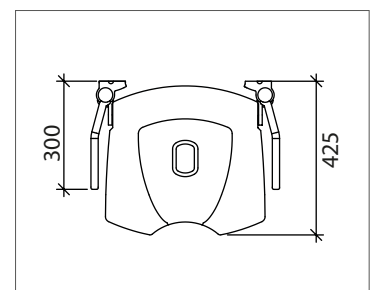

Ergonomisk form och tempererad yta

Duschsitsen från Bano har ett flertal fördelar. Den är ergonomisk och belagd med integralskum som ger en mjuk och tempererad yta. Hålet i mitten ger god vattenavrinning och underlättar rengöring.

Med eller utan höjdjustering

Duschsitsen levereras med monteringsckenor med eller utan höjdjustering. Höjden är enkel att justera, med hjälp av spakar med demenssäkring. Duschsitsen kan justeras mellan 400 och 600 mm (200 mm).

De väggmonterade monteringsckenorna säkrar en stabil konstruktion och duschsitsen har testats för belastning på upp till 500 kg. När sitsen inte används kan den vikas upp mot väggen.

Med eller utan sidostöd

Om användaren behöver extra stöd kan sidostöd monteras på samma monteringsckenor som duschsitsen med höjdjustering. Dessa är tillverkade i samma material som duschsitsen. Sidostöd levereras separat.

Material:

- Fästskenor: natureloxerad aluminiumlegering
- Sits: integralskum med polyuretanlack
- Plastknoppar: formsprutad polypropylen

Bano duschsits med höjdjustering

5700-02

Bano duschsits med höjdjustering - grå

5700-B-02

Bano duschsits med höjdjustering - svart

5710-02 Bano armstöd - grå

5710-B-02 Bano armstöd - svart

Bano duschsits utan höjdjustering

5701-02 Bano duschsits utan höjdjustering- grå

5701-B-02 Bano duschsits utan höjdjustering- svart