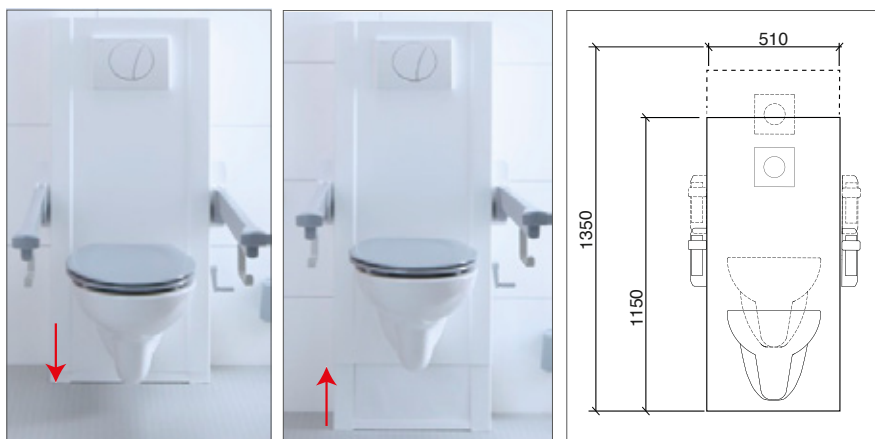

MERKET FOR GOD DESIGN
NORSK DESIGNRÅD

Enkel och snabb höjdbar

Banos höjdbara kasset/cistern kan justeras antingen manuellt med en vev med demenssäkring, eller elektriskt med en enkel knapptryckning. Detta är för att underlätta för personalen så att de snabbt och enkelt kan anpassa toaletten efter användares längd. Höjden från golv till toalettens porslinskant, kan justeras mellan 410 till 610 mm.

Elektrisk eller manuell justering

Kassetten/cisternen levereras antingen med en manuell vev med demenssäkring eller med en elektrisk höjdbar. Med enkla grepp kan man lätt justera höjden på toaletten och tillhörande WC-stödhandtag. Påbyggnadsmodulen ska användas. Se gällande gränsdragning för detaljer. Belastning: 500kg

Material

- Konstruktionen är i galvaniserat stål
- Kåpan är i ABS/PMMA

Material WC-stödhandtagen

- Natureloxerad aluminium
- Integralskum med polyuretanlack

Bano höjdbar kasset/cistern

5970S-EL Höjdbar kasset/cistern
Elektrisk - 410 - 610 mm