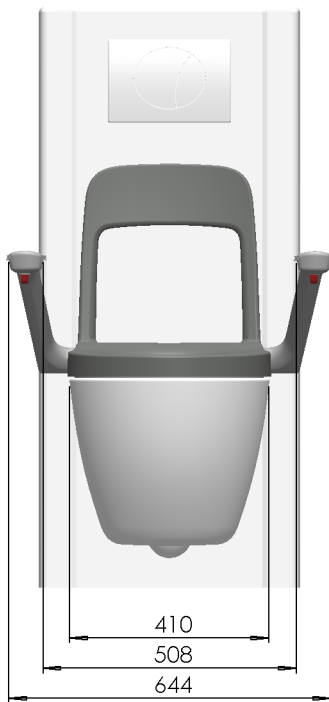

Ø850mm

Ø805mm

Kontakt

Bano Home Care och projekt

Bano Sverige AB
Hammarby Allé 91
SE-120 63 Stockholm
Telefon: 08-30 11 10
post@bano.se
www.bano.se

Huvudkontor

Bano AS
Industrivegen 22
NO-6823 Sandane
Telefon: 57 86 98 00
post@bano.no
www.bano.no

Vid fabriktionsfel ger Bano kunden rätt att få den felaktiga produkten utbytt mot en motsvarande produkt eller till produkt med likvärdiga egenskaper, i upp till 3 år efter installation.