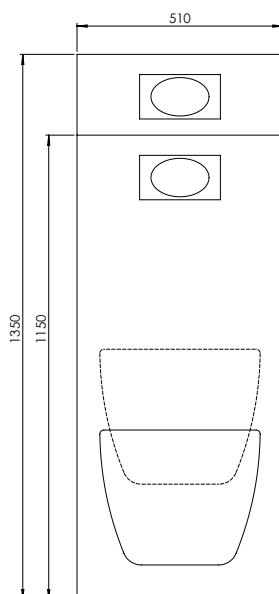

Med Bano vändbar toalett kan man lätt vända runt toalettsetet 290 grader, något som förenklar tillgängligheten till toaletten. Det vändbara toalettet kan också justeras i höjden.

Dåligt anpassade badrum skapar oöverstigliga hinder vid förflyttningssituationer. Det vändbara toalettet tar bort dessa hinder och skapar en ny standard för tillgänglighet i badrummen. Istället för att brukaren måste anpassa sig till badrummet, anpassar badrummet sig efter brukaren. Det ger brukaren en ökad trygghet, ökad självständighet och ökad värdighet.

Funktionalitet

Vändbar toalett

Toalettsitsen vänds enkelt runt med hjälp av en utlösningmekanism som är integrerad i toalettens WC-stödhandtag. WC-stödhandtagen kan fällas upp och ner. Ryggstödet och toalettsitsen kan lätt tas bort i samband med rengöring.

Vändbar Modul

Brukare med nedsatt gångfunktion är beroende av att toaletten kan höjas så att fötterna lättar från golvet för att säkerställa en trygg och enkel vändning. Bano vändbar toalett kan höjas och sänkas 200mm och har en lyftkapacitet på 300kg. Den elektriska höj- och sänkningsfunktionen styrs enkelt från en integrerad panel i båda WC-stödhandtagen. Modulen är också flexibel att montera i ett befintligt badrum med både golvmonterade och väggmonterade toaletter.