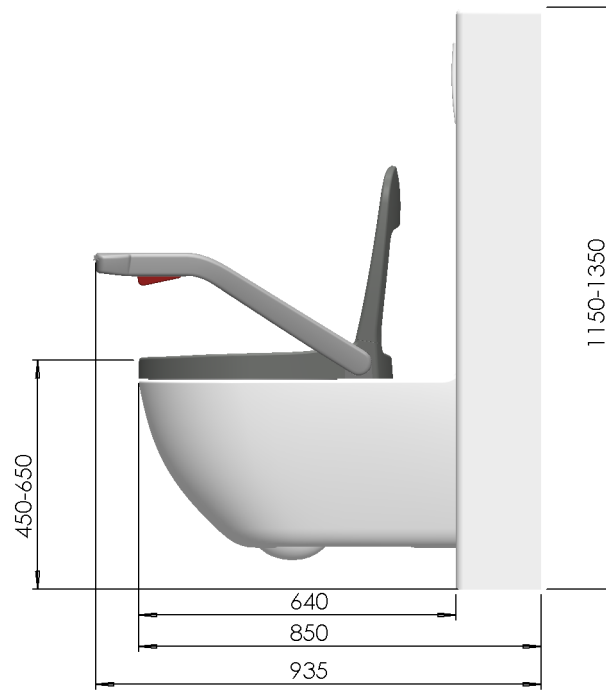

Ø850mm

Ø805mm

Kontakt

Bano Home Care och projekt

Bano Sverige AB
Hammarby Allé 91
SE-120 63 Stockholm
Telefon: 08-30 11 10
post@bano.se
www.bano.se

Huvudkontor

Bano AS
Industrivegen 22
NO-6823 Sandane
Telefon: 57 86 98 00
post@bano.no
www.bano.no

Vid fabriktionsfel ger Bano kunden rätt att få den felaktiga produkten utbytt mot en motsvarande produkt eller till produkt med likvärdiga egenskaper, i upp till 3 år efter installation.