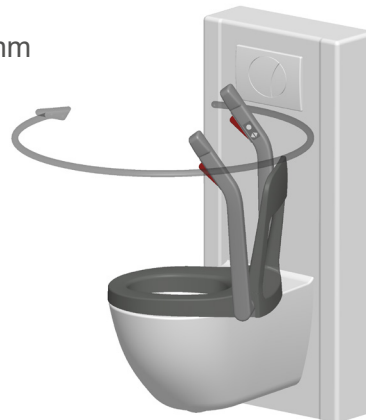

Ø850mm

Ø805mm

Kontakt

Bano Home Care och projekt

Bano Sverige AB
Hammarby Allé 91
SE-120 63 Stockholm
Telefon: 08-30 11 10
post@bano.se
www.bano.se

Huvudkontor

Bano AS
Industrivegen 22
NO-6823 Sandane
Telefon: 57 86 98 00
post@bano.no
www.bano.no

Vid fabriktionsfel ger Bano kunden rätt att få den felaktiga produkten utbytt mot en motsvarande produkt eller till produkt med likvärdiga egenskaper, i upp till 3 år efter installation.