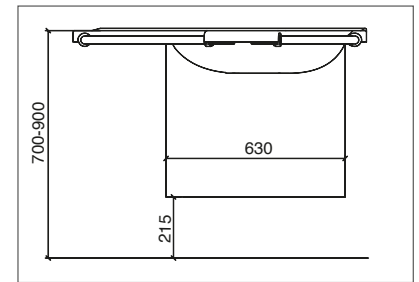

5207-MA Bano manuell höjdjusteringsmodul med demenssäkrad vev till hygien tvättställ 5202