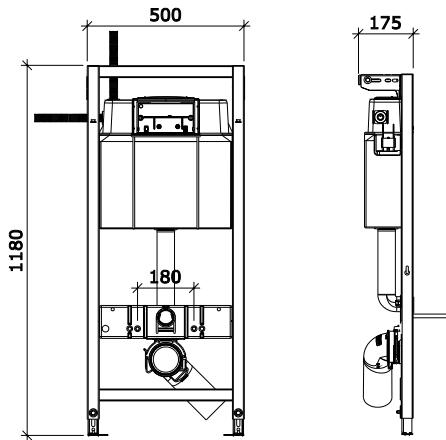

MERKET FOR GOD DESIGN
NORSK DESIGNRÅD

Bano Standard fixtur/Cistern för inbyggnad, ramen är i stål och cisternen i plast. Fötterna är ställbara från 0-190 mm. Cisternen Sanicontrol har två olika inställningar för vattenmängd, 6/3 liter (förhandsinställt) eller 9/4,5 liter. Frontmanövrerad tryckplatta med kondensskydd och sparspolning. Avloppsrör 90 mm med övergång till 110 mm medföljer.

Max viktbelastning: 500 kg.

5970-10 Bano standard fixtur / cistern

5970-02 11 Bano Fixtur / Cistern för inbyggnad, höjdjustering 70 mm