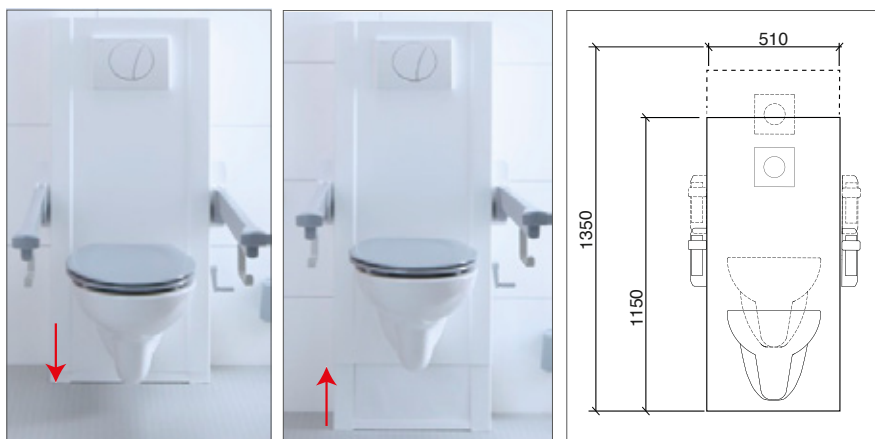

MERKET FOR GOD DESIGN
NORSK DESIGNRÅD

Enkel och snabb höjdbar

Banos höjdbara kasset/cistern kan justeras antingen manuellt med en vev med demenssäkring, eller elektriskt med en enkel knapptryckning. Detta är för att underlätta för personalen så att de snabbt och enkelt kan anpassa toaletten efter användares längd. Höjden från golv till toalettens porslinskant, kan justeras mellan 410 till 610 mm.

Elektrisk eller manuell justering

Kassetten/cisternen levereras antingen med en manuell vev med demenssäkring eller med en elektrisk höjdbar. Med enkla grepp kan man lätt justera höjden på toaletten och tillhörande WC-stödhandtag. Påbyggnadsmodulen ska användas. Se gällande gränsdragning för detaljer. Belastning: 500kg

Material

- Konstruktionen är i galvaniserat stål
- Kåpan är i ABS/PMMA

Material WC-stödhandtagen

- Natureloxerad aluminium
- Integralskum med polyuretanlack

Bano höjdbar kasset/cistern

5970-EL Höjdbar kasset/cistern
Elektrisk - 410 - 610 mm