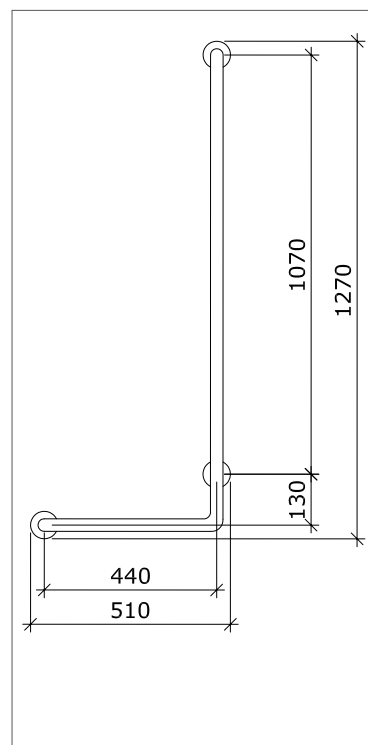

-  **5581/L-G** Bano duschstång- vänster- grå
-  **5581/R-G** Bano duschstång- höger- grå
-  **5581/L** Bano duschstång- vänster- vit
-  **5581/R** Bano duschstång- höger- vit
-  **5581/L-B** Bano duschstång- vänster- svart metallic
-  **5581/R-B** Bano duschstång- höger- svart metallic