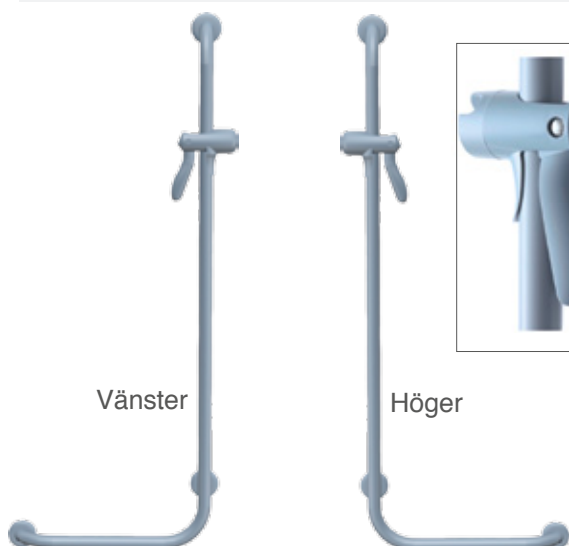

BANO DUSCHSTÅNG/ STÖDHANDTAG

Banos produkter uppfyller säkerhetskraven i EU-direktivet för medicintekniska produkter 93/42/EEC, klass 1.

Vid fabriktionsfel ger Bano kunden rätt att få den felaktiga produkten utbytt mot en motsvarande produkt eller till produkt med likvärdiga egenskaper, i upp till 3 år efter installation.

MERKET FOR GOD DESIGN
NORSK DESIGNRÅD

Bano duschstång/stödhandtag

Bano duschstång är en kombination av duschstång och stödhandtag. Den kraftiga duschstången är vinklad så att den även fungerar som ett robust stödhandtag. Duschstången finns både med vänster- och högervinkel och har testats för belastning upp till 500 kg.

Levereras utan skarvar för hygien och enkel montering. Stödhandtaget har ytbehandlats med antibakteriell purocoat-lack för optimalt grepp. Bano har även en flyttbar hylla som är specialanpassad för duschstången.

Material

- Duschstång: antibakteriell pulverlackerad aluminium, nylon och rostfria skruvar
- Handduschhållare: nylon och ABS-plast

Bano duschstång/stödhandtag

Bano handduschhållare

Den specialutvecklade handduschhållaren kan med ett enkelt handgrepp flyttas uppåt och nedåt på duschstången, så att höjden även passar den som vill sitta ned och duscha