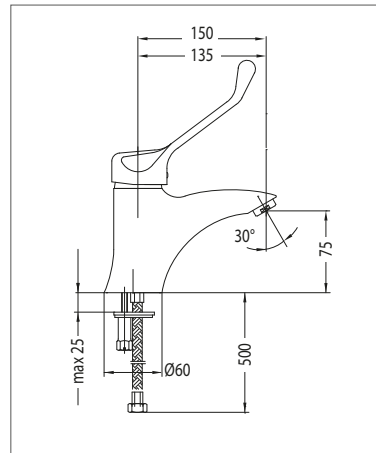

Tvättställsblandare med lång spak

Banos tvättställsblandare är designat med en lång pip så att vattenstrålen hamnar mer centralt i tvättstället. Den ergonomiskt utformade spaken gör det lättare för användaren att hantera blandaren.

Tvättställsblandare med standardspak

Bano tvättställsblandare med standardspak har funktion som vår andra engreppsblandare. Standardspaken är kortare och har en elegant formgivning som är anpassad för konsumentmarknaden.

Material

- Tvättställsblandare: förkromad mässing.
- Flexibla pexrör: tvärbunden polyeten, L 50 cm

5801 Bano tvättställsblandare med lång spak