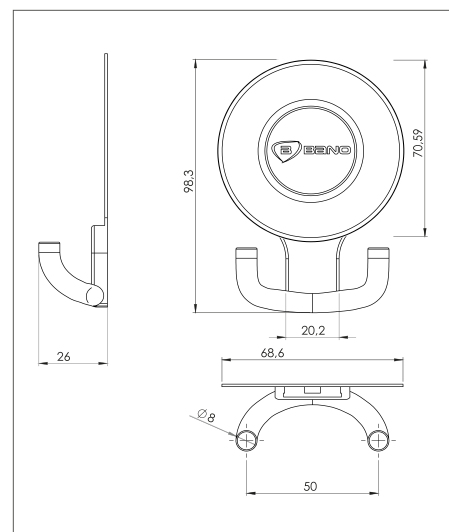

Material

- Helgjuten i massiv nylon

Bano dubbelkrokar

5402-G Bano dubbelkrokar- grå

5402 Bano dubbelkrokar- vit

5402-B Bano dubbelkrokar- svart

5440 Bano stödhandtag

Bano dubbelkrokar kan även monteras tillsammans med 5440, 5460, 5480, 54100 Bano stödhandtag och 5591 Bano stödhandtag i vinkel.