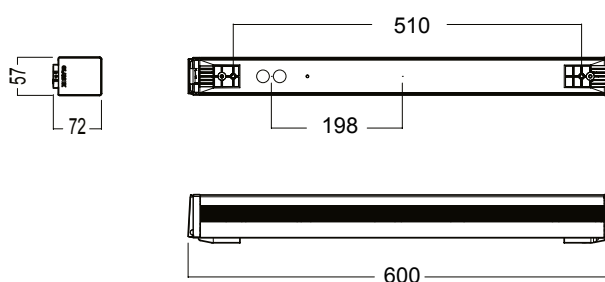

Badrumsbelysning 600 mm

Vid fabriktionsfel ger Bano kunden rätt att få den felaktiga produkten utbytt mot en motsvarande produkt eller till produkt med likvärdiga egenskaper, i upp till 3 år efter installation.

MERKET FOR GOD DESIGN
NORSK DESIGNRÅD

Badrumsbelysning 600 mm

Detta är en badrumsarmatur med en enkel och funktionell design. Kupan i tredubblad extruderad akryl, ger en god ljusfördelning. Monteras ovan spegel och kommer med sina öppna övertoningar ge ett behagligt mjukt ljus i ansiktet och i den närmaste omgivningen.

Armaturen är idealisk för användning i badrum, toaletter, kapprum och tvättstugor.

Armaturhuset är tillverkat i stål med vita gavlar i plast. Armaturen är flexibel och kan monteras både horisontal och vertikalt.