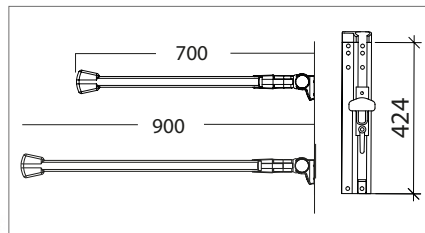

Bano WC-stödhandtag för kasset

Höjden på WC-stödhandtaget är enkel att justera. Stödhandtaget kan justeras från 700 till 900 mm. Den väl tilltagna längden (900 mm) ger ett bra ergonomiskt stöd. Genom att luta sig framåt och därmed förflytta kroppstyngden över knäna kan användaren resa sig upp och sätta sig ner på ett naturligt sätt. I änden finns ett specialutformat handtag som ger ett säkert och stadigt grepp.

När WC-stödhandtaget inte används kan det vikas upp mot väggen, vilket frigör mer utrymme. Höjden justeras enkelt med spak med demenssäkring.

Bano erbjuder även ett WC-stödhandtag med och utan höjjustering på 700 mm. Detta används med fördel i badrum där utrymmet är begränsat. Testat för belastning upp till 400 kg.

Material

- Intergralskum med polyuretanlack
- Natureloxerad aluminium beläggning
- Galvaniserat och pulverlackerat stål

Bano stödhandtag med höjjustering

5600/R-02 höger och 5600/L-02 vänster

Bano 900 mm grått WC-stödhandtag med höjjustering
För montering på vägg

5607/R-02 höger och 5607/L-02 vänster

Bano 700 mm grått WC-stödhandtag med höjjustering
För montering på vägg

5600/R-B-02 höger och 5600/L-B-02 vänster

Bano 900 mm svart WC-stödhandtag med höjjustering
För montering på vägg

5607/R-B-02 höger och 5607/L-B-02 vänster

Bano 700 mm svart WC-stödhandtag med höjjustering
För montering på vägg