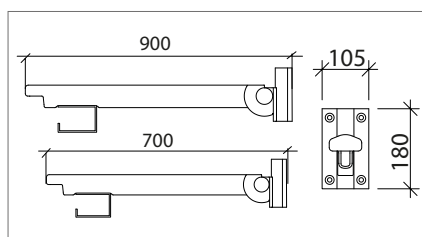

Bano stödhandtag utan höjjustering

5601-02 Bano 900 mm grått WC-stödhandtag utan höjjustering - För montering på vägg

5608-02 Bano 700 mm grått WC-stödhandtag utan höjjustering - För montering på vägg

5601-B-02 Bano 900 mm svart WC-stödhandtag utan höjjustering - För montering på vägg

5608-B-02 Bano 700 mm svart WC-stödhandtag utan höjjustering - För montering på vägg