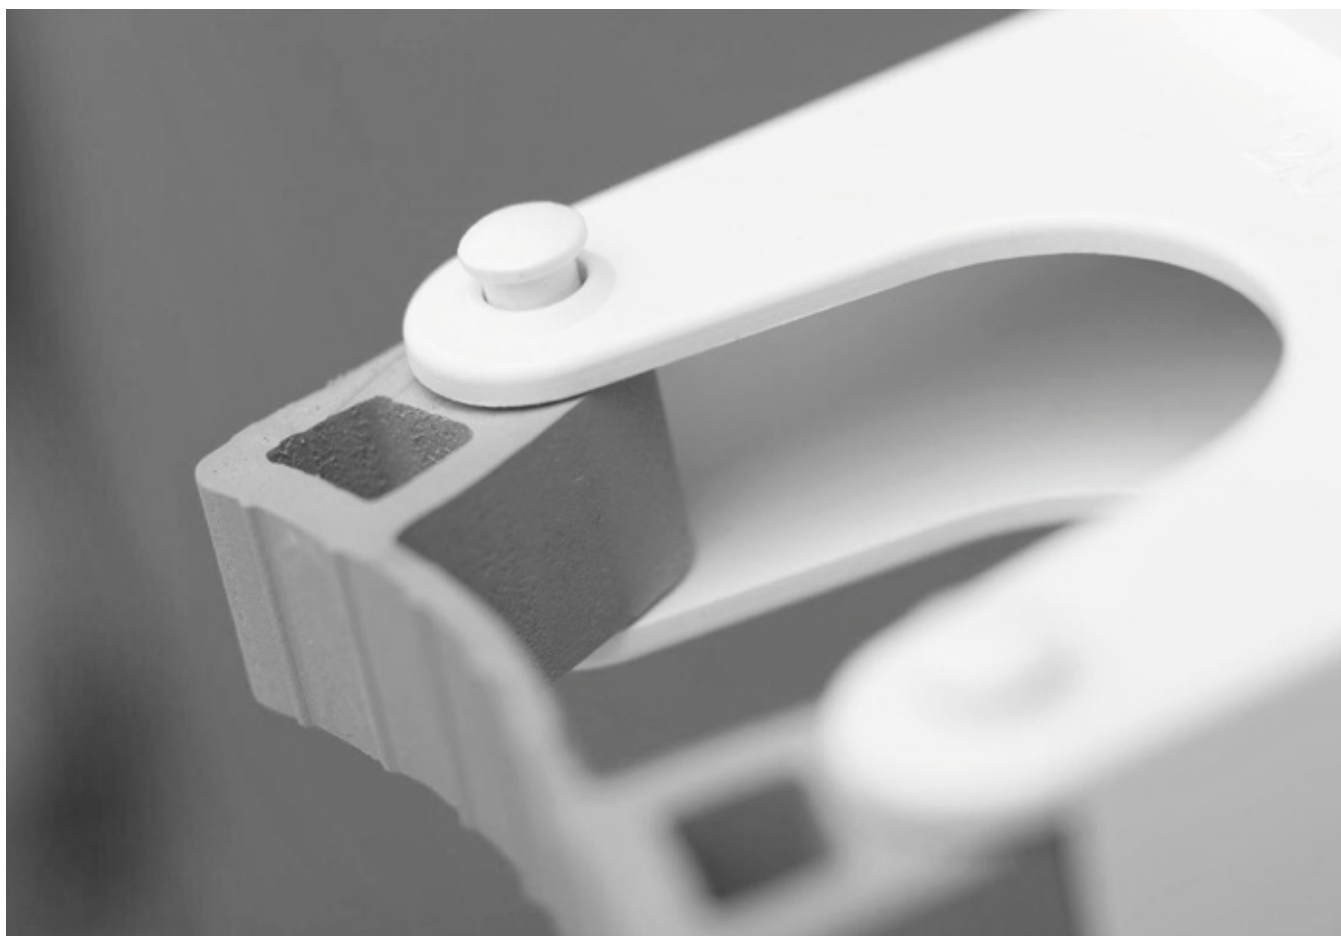

BANO KRYCK- OCH KÄPPHÅLLARE

Banos produkter uppfyller säkerhetskraven i EU-direktivet för medicintekniska produkter 93/42/EEC, klass 1.

Vid fabriktionsfel ger Bano kunden rätt att få den felaktiga produkten utbytt mot en motsvarande produkt eller till produkt med likvärdiga egenskaper, i upp till 3 år efter installation.

MERKET FOR GOD DESIGN
NORSK DESIGNRÅD

Produkterna under Bano detaljer har blivit producerade med en enhetlig design för att alla delar skall passa tillsammans i badrummet. Det ger en större tillfredsställelse att använda ett bad där alla delarna passar ihop.

Användarvänlig

För många är käppen eller kryckan ett viktigt hjälpmedel i vardagen. I badrummet är det viktigt att kunna placera den inom räckhåll på ett smidigt sätt.

Banos lösning är en kryck- och käpphållare som är både diskret och enkel att använda. Kryckan/käppen hålls fast av en gummiremsa och där sitter den fast tills ägaren behöver använda den igen.

Material

- Kryck- och käpphållare: ABS-plast och gummi.

5510 Bano kryck- och käpphållare